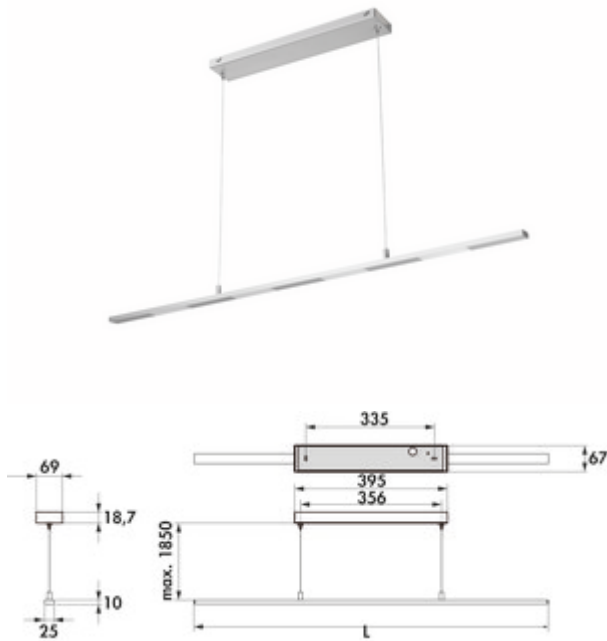

Guidance kleurwissel LED

Productnummer: 7065040

Configuratie: L 900 mm, 12,4 W, roestvrij staalkleurig

Configuratie-opties

7065040 | L 900 mm, 12,4 W, roestvrij staalkleurig

7065041 | L 1200 mm, 18,6 W, roestvrij staalkleurig

7065042 | L 1500 mm, 21,7 W, roestvrij staalkleurig

- ✓ Pendellamp
- ✓ 2700 K warmwit tot 6500 K koudwit
- ✓ 12,4 watt

Pendellamp. Aluminium kast. Incl. converter en 1-kanaal kleurwissel afstandsbediening.

Dit product bevat een lichtbron van energie-efficiëntieklasse G.

[meer info...](#)

Technische gegevens

Type artikel	Lamp	Aansluiting	Eenzijdig
Garantie	2 jaar Naber-garantie (behalve op slijtageonderdelen), de algemene garantievoorwaarden van Naber GmbH zijn van toepassing.	Materiaal behuizing	aluminium
Breed	900 mm	Kleur behuizing	roestvrij staalkleurig
Monteren/bevestigen	Plafondmontage	Ophanging	1850 mm
Energie-efficiëntieklasse	G	Lichtbron inbegrepen	Ja
Netspanning	230 V	Dimmer	Ja
Schakelaar	Nee	Type dimmen	helderheid traploos dimbaar
Vorm	recht	Dimbaar door dimmer geleverd door klant	Nee
Type lichtbron	LED	Compatibel met LIC-systeem	Ja
Kleurtemperatuur	2700 K warmwit tot 6500 K koudwit	Geheugenfunctie	Ja
Kleurtemperatuur instelbaar	traploos	Type armatuur	Pendellamp
Vervangbare verlichting	Nee	Dimfunctie	Ja, helderheid traploos dimbaar
Lichtopbrengst	83 lumen/watt	Verlichtingsvermogen	12,4 watt
Transformator/omvormer vereist	Ja, inbegrepen		