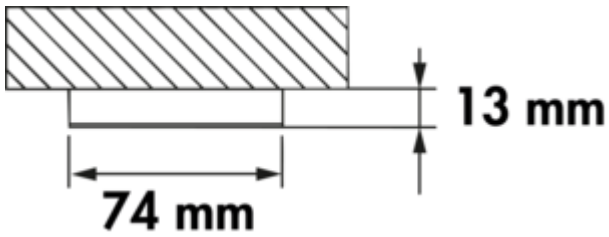

Anelli Aufbauring R

Produktnummer: 7061376

Konfiguration: rund, edelstahlfarbig, 13 mm

Konfigurationsoptionen

7061376 | rund, edelstahlfarbig, 13 mm

7061377 | rund, schwarz matt, 13 mm

✓ Zubehör

[weitere Infos...](#)

Technische Daten

Artikeltyp	Zubehör	Montage/Befestigung	Einbaumontage
Höhe	13 mm	Form	rund