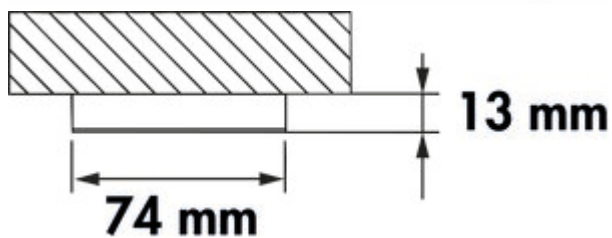

Anelli Aufbauring R

Produktnummer: 7061376

Konfiguration: rund, edelstahlfarbig, 13 mm

Konfigurationsoptionen

7061376 | rund, edelstahlfarbig, 13 mm

7061377 | rund, schwarz matt, 13 mm

✓ Zubehör

[weitere Infos...](#)

Technische Daten

Artikeltyp	Zubehör	Form	rund
Montage/Befestigung	Einbaumontage		