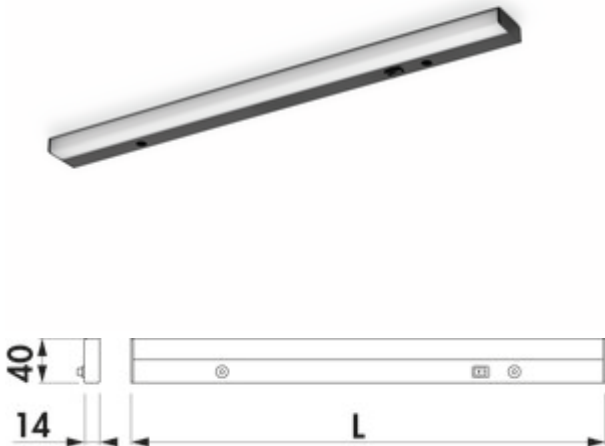

Lupo LED

Produktnummer: 7062296
 Konfiguration: L 1200 mm, 18 W, schwarz matt

Konfigurationsoptionen

- 7062253 | L 450 mm, 8 W, alufarbig
- 7062254 | L 600 mm, 10 W, alufarbig
- 7062255 | L 900 mm, 15 W, alufarbig
- 7062256 | L 1200 mm, 18 W, alufarbig
- 7062293 | L 450 mm, 8 W, schwarz matt
- 7062294 | L 600 mm, 10 W, schwarz matt
- 7062295 | L 900 mm, 15 W, schwarz matt
- 7062296 | L 1200 mm, 18 W, schwarz matt

- ✓ Langfeldleuchte
- ✓ Unterboden-/Nischenleuchte
- ✓ 3900 K neutralweiß

Unterbodenleuchte. Aluminiumgehäuse mit Kunststoffabdeckung, Kopf auf Kopf Montage möglich.

Einzelleuchte mit Schalter

- 230 V (Hochvolt), 3900 K neutralweiß
- 75 Lumen/Watt
- 14 x 40 mm (H x B)
- 80 mm Verbindungsleitung
- Kabelauslass Leuchtenseite hinten oder seitlich links
- es können max. 200 Watt verbunden werden
- Netzanschlussleitung HV (7062249 weiß oder 7062269 schwarz) muss separat bestellt werden

Dieses Produkt enthält eine Lichtquelle der Energieeffizienzklasse G.

[weitere Infos...](#)

Technische Daten

Artikeltyp	Leuchte	Farbtemperatur	3900 K neutralweiß
Breite	1.200 mm	Leuchtmittel austauschbar	Nein
Oberfläche/Beschichtung	matt	Lichtausbeute	75 Lumen/Watt
Montage/Befestigung	Unterschrankmontage (Hängeschränk/Regal)	Trafo / Konverter erforderlich	Nein. Netzanschlussleitung HV muss separat bestellt werden.
Hinweis	es können max. 10 Leuchten verbunden werden	Anschluss	einseitig
Energieeffizienzklasse	G	Material Gehäuse	Aluminium
Netzspannung	230 V	Material Abdeckung	Kunststoff
Zertifizierung	CE	Leuchtmittel enthalten	Ja
Schalter	Ja	Länge der Zuleitung (primär)	80 mm
Form	eckig	Bauart Leuchte	Langfeldleuchte Unterboden-/Nischenleuchte
Leuchtmitteltyp	LED	Leistung Leuchtmittel	18 Watt