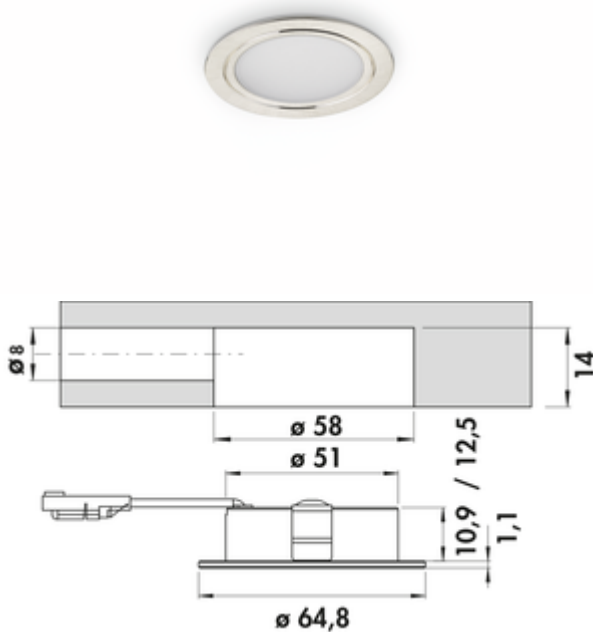

## Anelli kleurwissel LED 1

Productnummer: 7061320

Configuratie: afzonderlijke lamp zonder schakelaar, roestvrij staalkleurig

### Configuratie-opties

7061320 | afzonderlijke lamp zonder schakelaar, roestvrij staalkleurig

7061321 | afzonderlijke lamp zonder schakelaar, zwart mat

- ✓ Inbouwlamp
- ✓ 2700 K warmwit tot 6500 K koudwit
- ✓ 4 watt

Inbouwlamp. Aluminium kast. Verlichting zonder zichtbare LED punten.

### Technische gegevens

Type artikel	Lamp	Transformator/omvormer vereist	Ja, moet apart besteld worden
Hoogte	1,1 mm	Aansluiting	Eenzijdig
Boordiameter	58 mm	Materiaal behuizing	aluminium
Breed	64,8 mm	Kleur behuizing	roestvrij staalkleurig
Monteren/bevestigen	Installatie basisapparaat (hangelement/plank) installatie	Buitendiameter	64,8 mm
Energie-efficiëntieklasse	F	Homogeen lichtveld zonder zichtbare LED-punten	Ja
Certificering	CE MM teken	Lichtbron inbegrepen	Ja
Beschermingsklasse	III	Dimmer	Ja
Schakelaar	Nee	Type dimmen	helderheid traploos dimbaar
Vorm	rond	Compatibel met LIC-systeem	Ja
Type lichtbron	LED	Lengte van de toevoerleiding (primair)	2.000 mm
Kleurtemperatuur	2700 K warmwit tot 6500 K koudwit	Plug-in systeem	met mini stekkersysteem
Kleurtemperatuur instelbaar	traploos	Type armatuur	Inbouwlamp
Vervangbare verlichting	Nee	Dimfunctie	Ja, helderheid traploos dimbaar
Lichtopbrengst	max. 85 lumen/watt bij 6500 K koudwit	Verlichtingsvermogen	4 watt