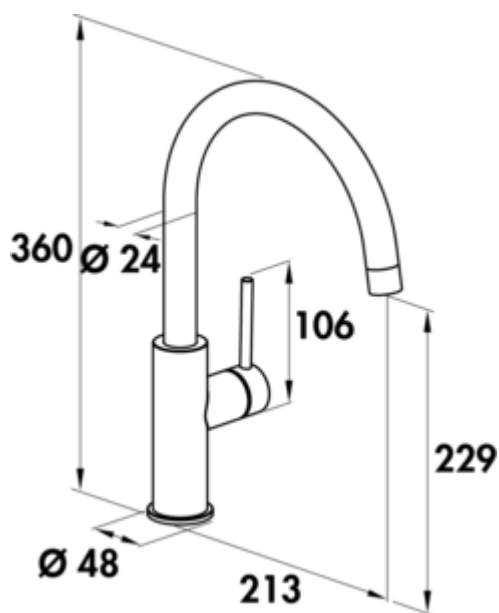

## SERVIZIO Namor® 5 raamarmatuur

Productnummer: 5025042

Configuratie: roestvrij staal, hoogdruk

### Configuratie-opties

5025042 | roestvrij staal, hoogdruk

5025043 | zwart mat, hoogdruk

✓ Gootsteenkraan

✓ hoogdruk

✓ met zwenkbare uitloop

Eengreepsmengkraan. Met zwenkbare uitloop, zijdelingse hendel, laminaire straalgelaar en keramisch binnenwerk.

— hoogte gekanteld slechts 25 mm

— zwenkbereik 120°

— boor Ø 35 mm

— komt overeen met de Duitse en Europese drinkwaterverordening/richtlijn

[meer info...](#)

## Technische gegevens

Type artikel	Gootsteenkraan	Draaibare uitloop	120°
Merk	SERVIZIO	Type balk	Laminaire straal
Aantal handgrepen	1	Type fitting	Eengreepsmengkraan
Bereik	213 mm	Bedrijfsdruk	hoogdruk
uitloop	met zwenkbare uitloop	Breed	48 mm
Afvoerhoogte	229 mm	Materiaal	roestvrij staal
Bedrijfsmodus	Hefboom	Raamontage	Ja
Hoogte	360 mm	Draaibare handgreep	0 °
Boordiameter	35 mm	ECO-functie	energiebesparende koudestartfunctie
positie hendel	zijdelingse hendel	Hoogte gekanteld	25 mm
Hefboomlengte	106 mm	Verbindingslangen	800 mm
Patroon met keramische afdichtingsschijven	Ja		