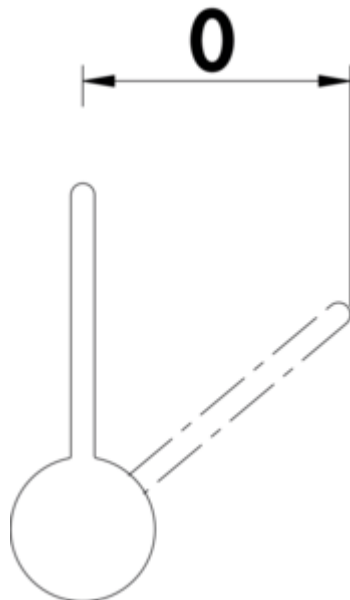

## SERVIZIO Namor® 5 raamarmatuur

Productnummer: 5025042

Configuratie: roestvrij staal, hoogdruk

### Configuratie-opties

5025042 | roestvrij staal, hoogdruk

5025043 | zwart mat, hoogdruk

✓ Gootsteenkraan

✓ hoogdruk

✓ met zwenkbare uitloop

Eengreepsmengkraan. Met zwenkbare uitloop, zijdelingse hendel, laminaire straalgelaar en keramisch binnenwerk.

— hoogte gekanteld slechts 25 mm

— zwenkbereik 120°

— boor Ø 35 mm

— komt overeen met de Duitse en Europese drinkwaterverordening/richtlijn

[meer info...](#)

## Technische gegevens

Type artikel	Gootsteenkraan	Draaibare uitloop	120°
Merk	SERVIZIO	Type balk	Laminaire straal
Aantal handgrepen	1	Type fitting	Eengreepsmengkraan
Bereik	213 mm	Bedrijfsdruk	hoogdruk
uitloop	met zwenkbare uitloop	Breed	48 mm
Afvoerhoogte	229 mm	Materiaal	roestvrij staal
Bedrijfsmodus	Hefboom	Raamontage	Ja
Hoogte	360 mm	Draaibare handgreep	0 °
Boordiameter	35 mm	ECO-functie	energiebesparende koudestartfunctie
positie hendel	zijdelingse hendel	Hoogte gekanteld	25 mm
Hefboomlengte	106 mm	Verbindingslangen	800 mm
Patroon met keramische afdichtingsschijven	Ja		