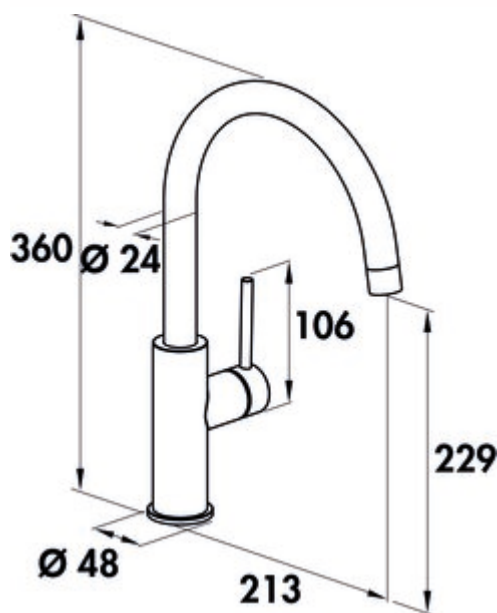

SERVIZIO Namor® 5 raamarmatuur

Productnummer: 5025042

Configuratie: roestvrij staal, hoogdruk

Configuratie-opties

5025042 | roestvrij staal, hoogdruk

5025043 | zwart mat, hoogdruk

- ✓ Gootsteenkraan
- ✓ hoogdruk
- ✓ met zwenkbare uitloop

Eengreepsmengkraan. Met zwenkbare uitloop, zijdelingse hendel, laminaire straalregelaar en keramisch binnenwerk.

- hoogte gekanteld slechts 25 mm
- zwenkbereik 120°
- boor \varnothing 35 mm
- komt overeen met de Duitse en Europese drinkwaterverordening/richtlijn

[meer info...](#)

Technische gegevens

Type artikel	Gootsteenkraan	Draaibare uitloop	120°
Merk	SERVIZIO	Type balk	Laminaire straal
Aantal handgrepen	1	Type fitting	Eengreepsmengkraan
Bereik	213 mm	Bedrijfsdruk	hoogdruk
uitloop	met zwenkbare uitloop	Breed	48 mm
Afvoerhoogte	229 mm	Materiaal	roestvrij staal
Bedrijfsmodus	Hefboom	Raammontage	Ja
Hoogte	360 mm	Draaibare handgreep	0°
Boordiameter	35 mm	ECO-functie	energiebesparende koudestartfunctie
positie hendel	zijdelingse hendel	Hoogte gekanteld	25 mm
Hefboomlengte	106 mm	Verbindingsslangen	800 mm
Patroon met keramische afdichtingsschijven	Ja		