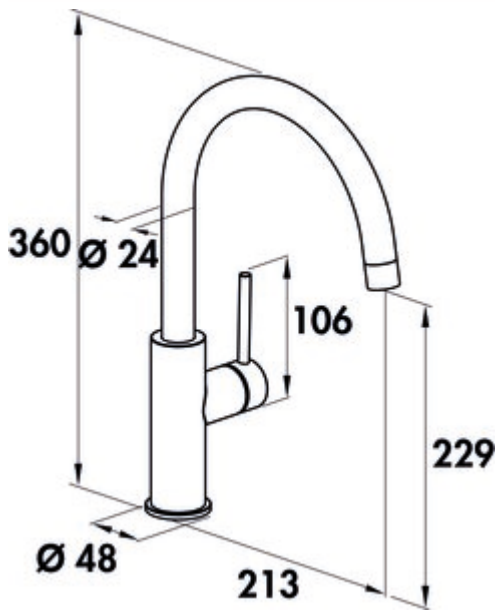

SERVIZIO Namor® 5 raamarmatuur

Productnummer: 5025042

Configuratie: roestvrij staal, hoogdruk

Configuratie-opties

5025042 | roestvrij staal, hoogdruk

5025043 | zwart mat, hoogdruk

✓ Gootsteenkraan

✓ hoogdruk

✓ Zwenkbaar

Eengreepsmengkraan. Met zwenkbare uitloop, zijdelingse hendel, laminaire straalre-gelaar en keramisch binnenwerk.

— hoogte gekanteld slechts 25 mm

— zwenkbereik 120°

— boor Ø 35 mm

— komt overeen met de Duitse en Europese drinkwaterverordening/richtlijn

[meer info...](#)

Technische gegevens

Type artikel	Gootsteenkraan	Type balk	Laminaire straal
Merk	SERVIZIO	Kundendienst	Duitsland, Oostenrijk, Nederland
Aantal handgrepen	1	Type fitting	Eengreepsmengkraan
Bereik	213 mm	Bedrijfsdruk	hoogdruk
uitloop	Zwenkbaar	Breed	48 mm
Afvoerhoogte	229 mm	Materiaal	roestvrij staal
Bedrijfsmodus	Hefboom	Raammontage	Ja
Boordiameter	35 mm	Draaibare handgreep	0 °
Hefboomlengte	106 mm	ECO-functie	energiebesparende koudestartfunctie
Garantie	5 jaar Naber-garantie (behalve op slijtageonderdelen), de algemene garantievoorwaarden van Naber GmbH zijn van toepassing.	Hoogte gekanteld	25 mm
Patroon met keramische afdichtingsschijven	Ja	Verbindingsslangen	800 mm
Draaibare uitloop	120°		