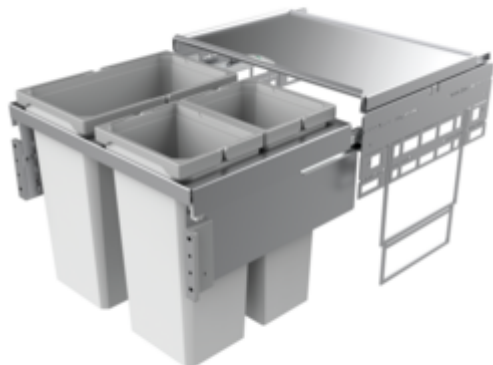

Cox® Base 460 S/600-3

Numéro de produit: 8012354

Configuration: gris clair, H 460 mm

Options de configuration

8012354 | gris clair, H 460 mm

8013354 | anthracite, H 460 mm

- ✓ Système de tiroirs à casseroles
- ✓ extraction totale
- ✓ 53 l

Avec couvercle complet extractible.

- profondeur du rail de guidage 470 mm
- capacité 53 (1 x 28/2 x 12,5) litres
- technique: sortie totale
- montage: paroi de l'armoire et bandeau frontal
- avec entrée soft et amortissement
- adapté pour Cox Work® bac d'ustensiles

[plus d'infos...](#)

Fiche technique

Type d'article	Système de collecte des déchets	Largeur de l'armoire	600 mm
Largeur	600 mm	Profondeur du rail de guidage	470 mm
Montage/fixation	bandeau de la façade sur la paroi du meuble	Volume total	53 l
Matériau du récipient	plastique	Volume/contenu du récipient 1	28 l
Couleur du couvercle	argenté	Volume/contenu du récipient 2	12,5 l
Couvercle total extractible	Oui	Volume/contenu du récipient 3	12,5 l
Couvercle	Oui	Forme	angulaire
Type de couvercle(s)	Couvercle complet	Retrait immédiat	Oui
Nombre de récipients	3	Couleur Guide	argenté
Technique d'ouverture	extraction totale	Couleur du cadre	argenté
Type de construction Collecteur de déchets	Système de tiroirs à casseroles	Volume/contenu du récipient	28/12,5/12,5
Marquage CE sur le produit	Non		

Accessoires

8012368	Cox Cick-E [®] 600, Accessoire, L 600 mm, gris foncé/chrome mat
---------	--

Pièces détachées

8012319	Cox [®] bac modulaire, Seaux individuels, gris clair, 12,5 litres
---------	--

8012324	Cox [®] bac modulaire, Seaux individuels, gris clair, 28 litres
---------	--