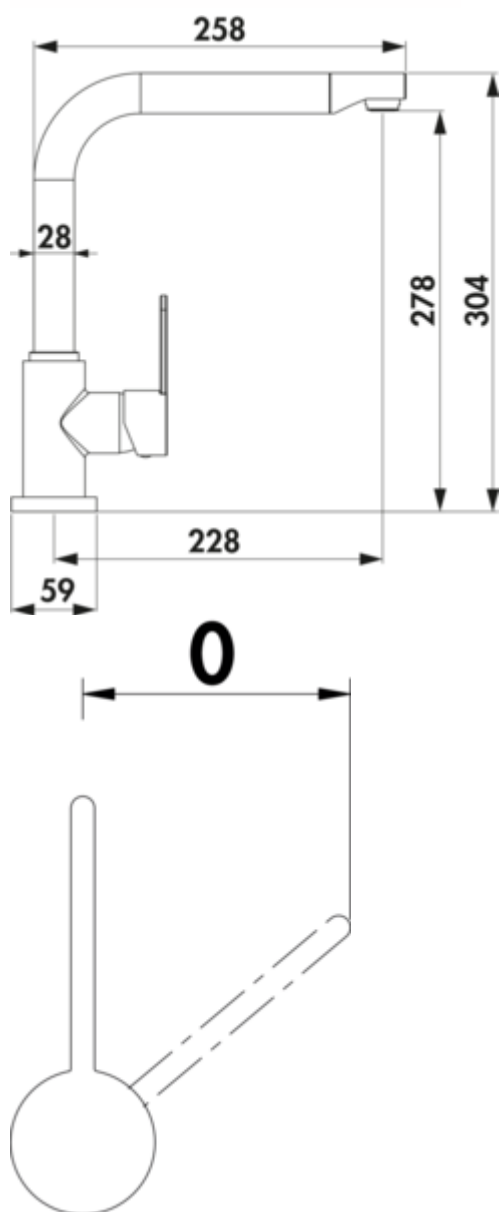

Wasserwerk Portare 1

Productnummer: 5021302

Configuratie: zwart mat, hoogdruk

Configuratie-opties

5021300 | chroom, hoogdruk

5021301 | roestvrij staalkleurig, hoogdruk

5021302 | zwart mat, hoogdruk

- ✓ Gootsteenkraan
- ✓ hoogdruk
- ✓ met zwenkbare uitloop

Eengreepsmengkraan. Met zwenkbare uitloop, zijdelingse hendel, keramisch binnenwerk en **beschermingsinrichting tegen brandwonden**.

- energiebesparende koudestartfunctie
- zwenkbereik 360°
- boor Ø 35 mm
- komt overeen met de Duitse en Europese drinkwaterverordening/richtlijn

BELGAQUA

[meer info...](#)

Technische gegevens

Type artikel	Gootsteenkraan	Type fitting	Eengreepsmengkraan
Merk	Wasserwerk	Bedrijfsdruk	hoogdruk
Aantal handgrepen	1	Breed	59 mm
Totale installatiehoogte	304 mm	Materiaal	messing roestvrij staal
Bereik	228 mm	Oppervlak/coating	poedergecoat
uitloop	met zwenkbare uitloop	Aantal kraangaten	1
Afvoerhoogte	278 mm	ECO-functie	energiebesparende koudestartfunctie
Bedrijfsmodus	Hefboom	Temperatuurbegrenzer/ brandbeveiliging	beschermingsinrichting tegen brandwonden
Hoogte	304 mm	Minimale afstand muur tot middelste kraangat	0 mm
Boordiameter	35 mm	Anti-kalk straalregelaar	Ja
positie hendel	zijdelingse hendel	Beluchtingstoestel	Ja
Patroon met keramische afdichtingsschijven	Ja	Max. Debiet bij 3 bar	10,8 l/min
Draaibare uitloop	360°		