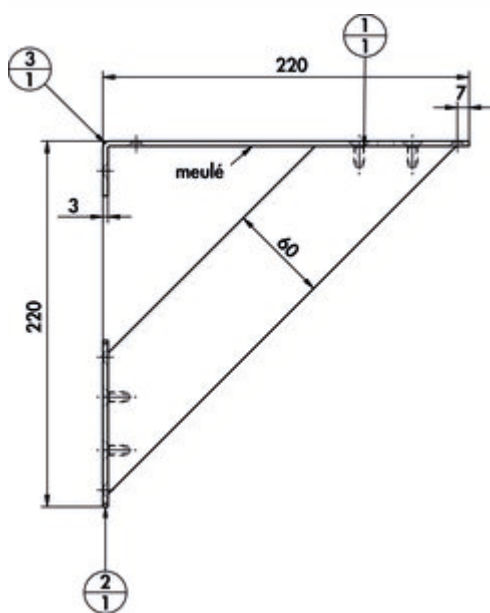

## Korfu 4

Numéro de produit: 3021192

Configuration: couleur acier inox, H 220 mm

### Options de configuration

3021192 | couleur acier inox, H 220 mm

- ✓ Console
- ✓ angulaire
- ✓ oblique

Console. Avec plaque de fixation.

— oblique

— version filigrane 60 x 10 mm

— charge max. par paire d'env. 60 kg à charge répartie régulièrement, une distance max. des consoles de 900 mm et un déport max. des plaques de 250 mm

### Fiche technique

Type d'article	Console	Capacité de charge	charge max. par paire d'env. 60 kg à charge répartie régulièrement, une distance max. des consoles de 900 mm et un déport max. des plaques de 250 mm
Largeur	60 mm	Version élément de soutien	oblique
Forme	angulaire	Avec plaque de fixation	Oui