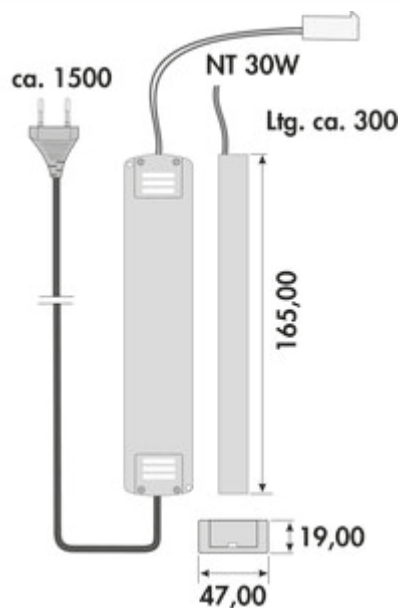

## Convertisseur 3 LED

Numéro de produit: 7061228

Configuration: blanc

### Options de configuration

7061228 | blanc

- ✓ 30 watts
- ✓ Emplacements pour luminaires: 6
- ✓ 1.500 mm
  - 30 watts, 12 VDC
  - avec sextuple répartiteur
  - 1500 mm de conduite de raccordement
  - il faut tenir compte des puissances raccordées des différents luminaires (watts)

### Fiche technique

Type d'article	Convertisseur	Forme	angulaire
Largeur	165 mm	Longueur du câble d'alimentation (primaire)	1.500 mm
Remarque	tenir compte des valeurs de raccordement (watt) des différents luminaires	Emplacements pour luminaires	6
Puissance	30 watts		