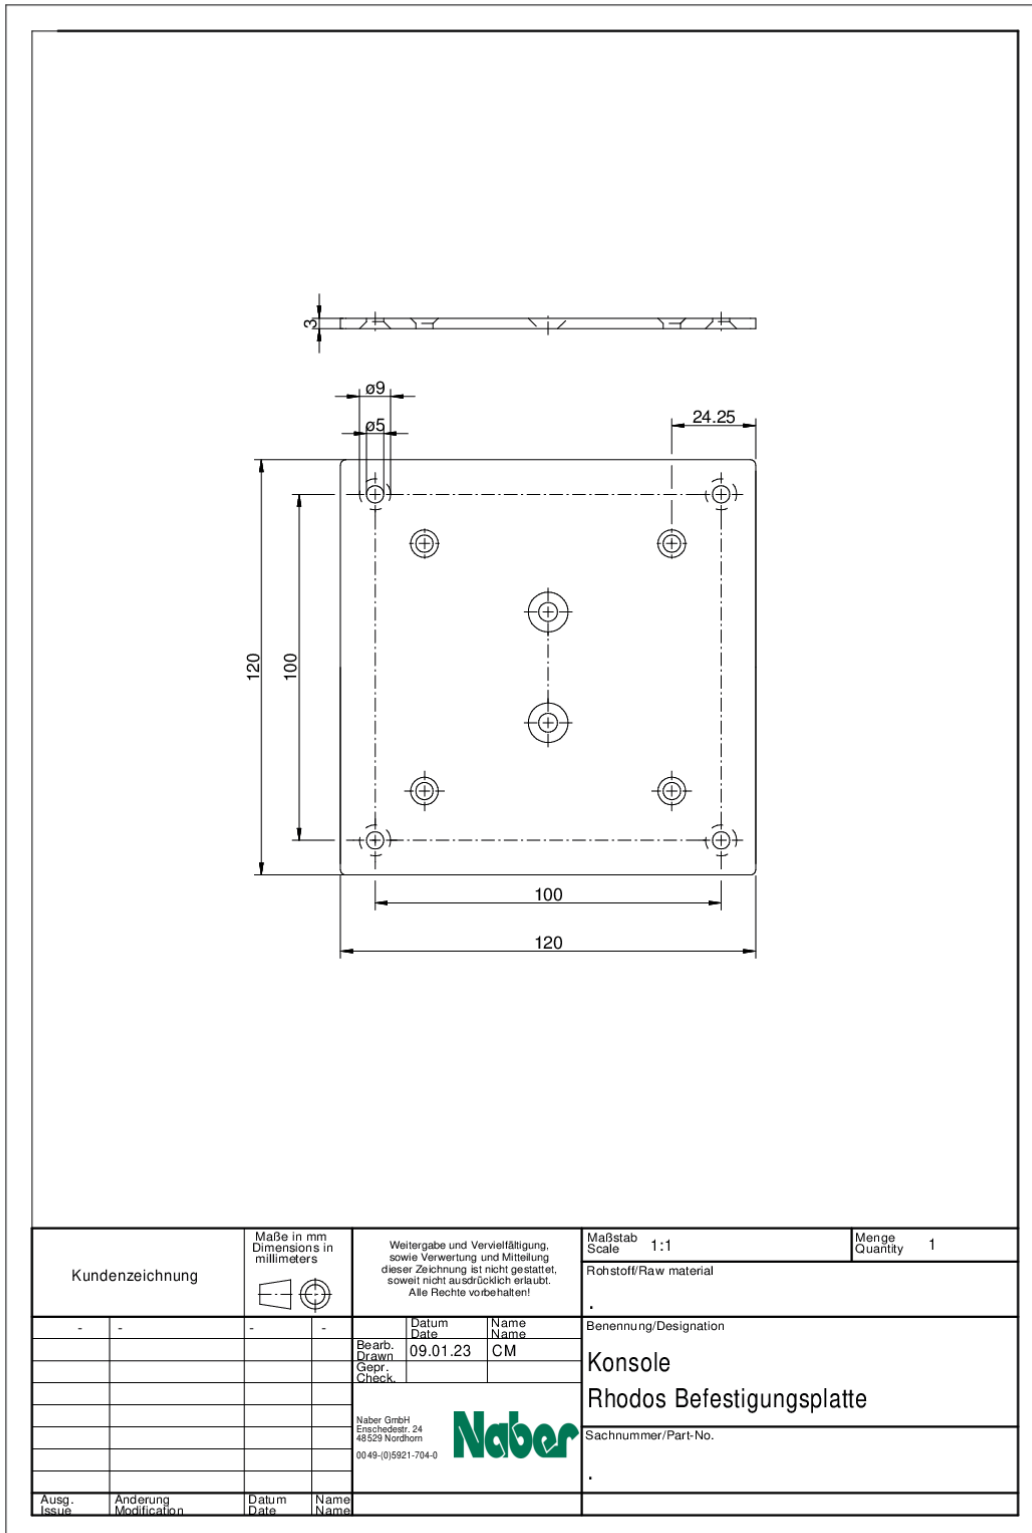

Rhodos 1

Numéro de produit: 3023046

Configuration: couleur acier inox, H 170 mm

Options de configuration

3023044 | couleur acier inox, H 230 mm

3023046 | couleur acier inox, H 170 mm

3023062 | noir mat, H 170 mm

3023063 | noir mat, H 230 mm

✓ Console

✓ Matériau: aluminium

✓ carré

Console.

— profilé en aluminium 80 x 80 mm

— charge max. par paire d'env. 60 kg à charge répartie régulièrement, une distance max. des consoles de 900 mm et un déport max. des plaques de 250 mm

[plus d'infos...](#)

Fiche technique

Type d'article	Console	Version élément de soutien	droite
Largeur	80 mm	Avec plaque de fixation	Oui
Matériau	aluminium	Dimensions du profil	80 x 80 mm
Forme	carré	Dimensions de la surface d'appui	120 x 120 mm
Capacité de charge	charge max. par paire d'env. 60 kg à charge répartie régulièrement, une distance max. des consoles de 900 mm et un déport max. des plaques de 250 mm		

Accessoires

3013024 Adaptateur pour verre, Accessoire, acier inox

Croquis coté (PDF)

Kundenzeichnung		Maße in mm Dimensions in millimeters	Weitergabe und Vervielfältigung, sowie Verwertung und Mittellung dieser Zeichnung ist nicht gestattet, soweit nicht ausdrücklich erlaubt. Alle Rechte vorbehalten!		Maßstab Scale 1:1	Menge Quantity 1
-	-	-	-	Datum Date	Benennung/Designation	
				Bearb. Drawn 09.01.23	Konsole	
				Gepr. Check	Rhodos Befestigungsplatte	
				Sachnummer/Part-No.		
				.		
Ausg. Issue	Anderung Modification	Datum Date	Name Name			