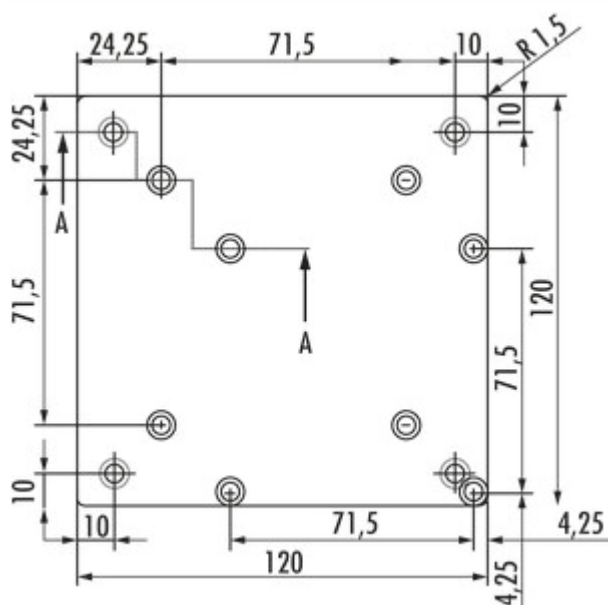

Rhodos 1

Numéro de produit: 3023046

Configuration: couleur acier inox, H 170 mm

Options de configuration

3023044 | couleur acier inox, H 230 mm

3023046 | couleur acier inox, H 170 mm

3023062 | noir mat, H 170 mm

3023063 | noir mat, H 230 mm

✓ Console

✓ Matériau: aluminium

✓ carré

Console.

— profilé en aluminium 80 x 80 mm

— charge max. par paire d'env. 60 kg à charge répartie régulièrement, une distance max. des consoles de 900 mm et un déport max. des plaques de 250 mm

[plus d'infos...](#)

Fiche technique

Type d'article	Console	Version élément de soutien	droite
Largeur	80 mm	Avec plaque de fixation	Oui
Matériau	aluminium	Dimensions du profil	80 x 80 mm
Forme	carré	Dimensions de la surface d'appui	120 x 120 mm
Capacité de charge	charge max. par paire d'env. 60 kg à charge répartie régulièrement, une distance max. des consoles de 900 mm et un déport max. des plaques de 250 mm		

Accessoires

3013024 Adaptateur pour verre, Accessoire, acier inox

Croquis coté (PDF)

Kundenzeichnung		Maße in mm Dimensions in millimeters	Weitergabe und Vervielfältigung, sowie Verwertung und Mittellung dieser Zeichnung ist nicht gestattet, soweit nicht ausdrücklich erlaubt. Alle Rechte vorbehalten!		Maßstab Scale 1:1	Menge Quantity 1
-	-	-	-	Datum Date	Benennung/Designation	
				Bearb. Drawn 09.01.23	Konsole	
				Gepr. Check	Rhodos Befestigungsplatte	
				Sachnummer/Part-No.		
				.		
Ausg. Issue	Anderung Modification	Datum Date	Name Name			