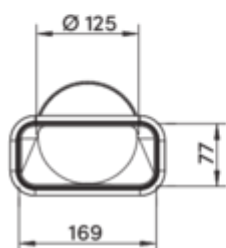

## MF-RBFLEX 2 systeem 125 buisbocht

Productnummer: 4033024

Configuratie: wit

### Configuratie-opties

4033024 | wit

- ✓ Verbindingselement
- ✓ Insteeksysteem voor verlijming achteraf

Voor omkeringen en draaiingen tot 90°. Adapter, flexibel, rond op hoekig.

— lengte 250–650 mm

[meer info...](#)

### Technische gegevens

Type artikel	Verbindingselement	Diameter aansluiting	125 mm
Breed	250 mm	Systeemdimensie	125
Monteren/bevestigen	Insteeksysteem voor verlijming achteraf	Uitgangsaandrijving	hoekig rond
Eigenschappen	flexibel	Ventilatiesysteem	COMPAIR flow 125