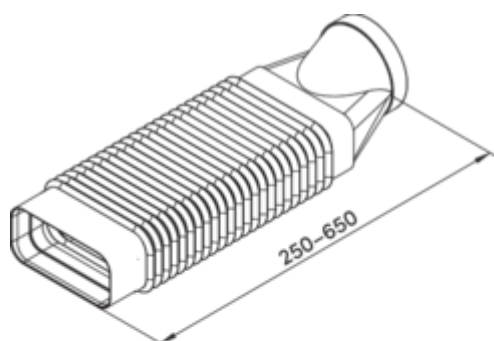

## MF-RBFLEX 2 systeem 125 buisbocht

Productnummer: 4033024

Configuratie: wit

### Configuratie-opties

4033024 | wit

- ✓ Verbindingselement
- ✓ Insteeksysteem voor verlijming achteraf

Voor omkeringen en draaiingen tot 90°. Adapter, flexibel, rond op hoekig.

— lengte 250–650 mm

[meer info...](#)

### Technische gegevens

Type artikel	Verbindingselement	Diameter aansluiting	125 mm
Breed	250 mm	Systeemdimensie	125
Monteren/bevestigen	Insteeksysteem voor verlijming achteraf	Uitgangsaandrijving	hoekig rond
Eigenschappen	flexibel	Ventilatiesysteem	COMPAIR flow 125