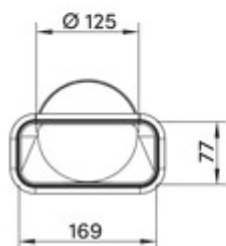

MF-RBFLEX 2 systeem 125 buisbocht

Productnummer: 4033024

Configuratie: wit

Configuratie-opties

4033024 | wit

- ✓ Verbindingselement
- ✓ Insteeksysteem voor verlijming achteraf

Voor omkeringen en draaiingen tot 90°. Adapter, flexibel, rond op hoekig.

— lengte 250–650 mm

[meer info...](#)

Technische gegevens

Type artikel	Verbindingselement	Diameter aansluiting	125 mm
Breed	250 mm	Systeemdimensie	125
Monteren/bevestigen	Insteeksysteem voor verlijming achteraf	Uitgangsaandrijving	hoekig rond
Eigenschappen	flexibel	Ventilatiesysteem	COMPAIR flow 125