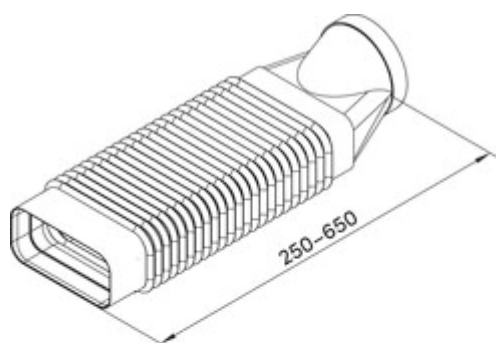

MF-RBFLEX 2 systeem 125 buisbocht

Productnummer: 4033024

Configuratie: wit

Configuratie-opties

4033024 | wit

- ✓ Verbindingselement
- ✓ Insteeksysteem voor verlijming achteraf

Voor omkeringen en draaiingen tot 90°. Adapter, flexibel, rond op hoekig.

— lengte 250–650 mm

[meer info...](#)

Technische gegevens

Type artikel	Verbindingselement	Diameter aansluiting	125 mm
Breed	250 mm	Systeemdimensie	125
Monteren/bevestigen	Insteeksysteem voor verlijming achteraf	Uitgangsaandrijving	hoekig rond
Eigenschappen	flexibel	Ventilatiesysteem	COMPAIR flow 125