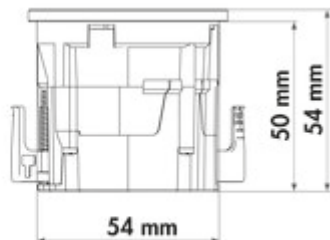

Steckdosenelement, 1-fach. Zum Einbau in Arbeitsplatte, Frontblende oder Seitenwand.

- Bohr-Ø 54 mm
- Einbautiefe 50 mm
- für Plattenstärken ab 9 mm
- 2500 mm Netzanschlussleitung, Schuko Stecker lose beigelegt
- Steckdose mit Berührungsschutz
- flächenbündiger Einbau möglich
- Kabelauslass seitlich oder Unterseite

[weitere Infos...](#)

Technische Daten

Artikeltyp	Steckdosenelement	Farbe Blende	Edelstahl gebürstet
Bohrdurchmesser	54 mm	Farbe Steckdose	schwarz
Montage/Befestigung	Einbaumontage in die Arbeitsplatte Frontblende Seitenwand	Kabelauslass	Kabelauslass seitlich oder Unterseite
Arbeitsplattenstärke	9 mm	Ausführung Steckdosen	1 x Schuko Steckdose
Zertifizierung	CE TÜV	flächenbündig einbaubar	Ja
Form	rund	Art des Steckdosenelements	Einbausteckdosenelement
Einbautiefe	50 mm	Anzahl Steckdosen (gesamt)	1
Netzstecker lose beigelegt	Ja	Berührungsschutz	mit erhöhtem Berührungsschutz
Länge der Zuleitung (primär)	2.500 mm		