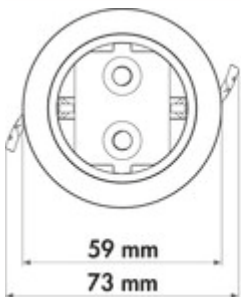

Evoline® One Einzelsteckdose

Produktnummer: 7053181
 Konfiguration: Ring Edelstahl gebürstet

Konfigurationsoptionen

- 7053180 | Ring schwarz
- 7053181 | Ring Edelstahl gebürstet

- ✓ Einbausteckdosenelement
- ✓ 1 x Schuko Steckdose
- ✓ rund

Steckdosenelement, 1-fach. Zum Einbau in Arbeitsplatte, Frontblende oder Seitenwand.

- Bohr-Ø 54 mm
- Einbautiefe 50 mm
- für Plattenstärken ab 9 mm
- 2500 mm Netzanschlussleitung, Schuko Stecker lose beigelegt
- Steckdose mit Berührungsschutz
- flächenbündiger Einbau möglich
- Kabelauslass seitlich oder Unterseite

[weitere Infos...](#)

Technische Daten

Artikeltyp	Steckdosenelement	Farbe Blende	Edelstahl gebürstet
Bohrdurchmesser	54 mm	Farbe Steckdose	schwarz
Montage/Befestigung	Einbaumontage in die Arbeitsplatte Frontblende Seitenwand	Kabelauslass	Kabelauslass seitlich oder Unterseite
Arbeitsplattenstärke	9 mm	Ausführung Steckdosen	1 x Schuko Steckdose
Zertifizierung	CE TÜV	flächenbündig einbaubar	Ja
Form	rund	Art des Steckdosenelements	Einbausteckdosenelement
Einbautiefe	50 mm	Anzahl Steckdosen (gesamt)	1
Netzstecker lose beigelegt	Ja	Berührungsschutz	mit erhöhtem Berührungsschutz
Länge der Zuleitung (primär)	2.500 mm		