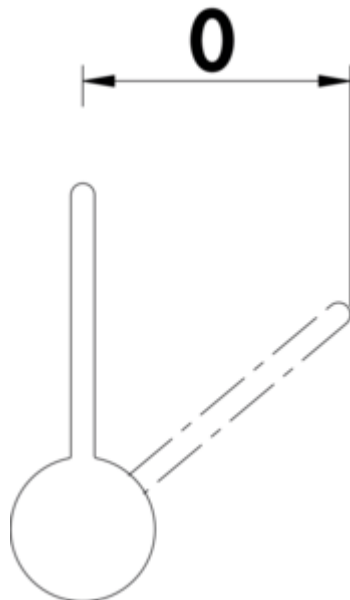

SERVIZIO Namor® 5 robinetterie pour fenêtres

Numéro de produit: 5025042

Configuration: acier inox, haute pression

Options de configuration

5025042 | acier inox, haute pression

5025043 | noir mat, haute pression

✓ Robinetterie d'évier

✓ haute pression

✓ à tête pivotante

Mitigeur à bec unique. À tête pivotante, manette latérale, régulateur de jet laminaire et cartouche céramique.

— hauteur pivotée de seulement 25 mm

— plage de pivotement 120°

— forage Ø 35 mm

— correspond au règlement/à la directive allemande et européenne sur l'eau potable

[plus d'infos...](#)

Fiche technique

Type d'article	Robinetterie d'évier	Plage de pivotement de la sortie	120°
Marque	SERVIZIO	Type de jet	Rayon laminaire
Nombre de poignées	1	Type de robinetterie	Mitigeur à bec unique
Portée	213 mm	Pression de service	haute pression
Sortie	à tête pivotante	Largeur	48 mm
Hauteur d'écoulement	229 mm	Matériau	acier inox
Hauteur	360 mm	Armature de fenêtre	Oui
Mode d'emploi	Levier	Plage de pivotement de la poignée	0 °
Diamètre de perçage	35 mm	Fonction ECO	fonction de démarrage à froid économe en énergie
Griffposition	manette latérale	Hauteur basculée	25 mm
Longueur du levier	106 mm	Tuyaux de raccordement	800 mm
Cartouche avec disques d'étanchéité en céramique	Oui		