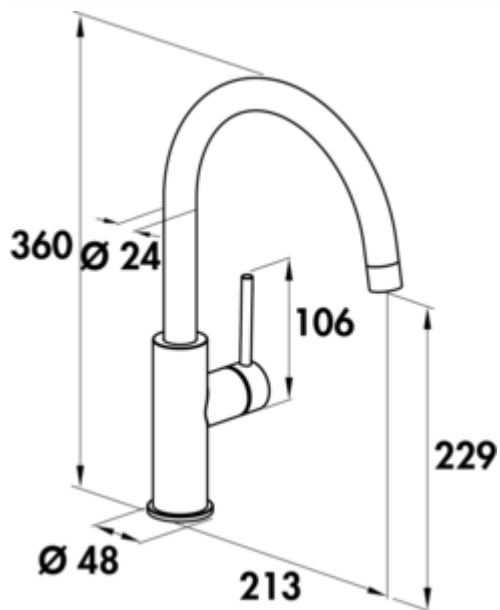

SERVIZIO Namor® 5 robinetterie pour fenêtres

Numéro de produit: 5025042

Configuration: acier inox, haute pression

Options de configuration

5025042 | acier inox, haute pression

5025043 | noir mat, haute pression

✓ Robinetterie d'évier

✓ haute pression

✓ à tête pivotante

Mitigeur à bec unique. À tête pivotante, manette latérale, régulateur de jet laminaire et cartouche céramique.

— hauteur pivotée de seulement 25 mm

— plage de pivotement 120°

— forage Ø 35 mm

— correspond au règlement/à la directive allemande et européenne sur l'eau potable

[plus d'infos...](#)

Fiche technique

Type d'article	Robinetterie d'évier	Plage de pivotement de la sortie	120°
Marque	SERVIZIO	Type de jet	Rayon laminaire
Nombre de poignées	1	Type de robinetterie	Mitigeur à bec unique
Portée	213 mm	Pression de service	haute pression
Sortie	à tête pivotante	Largeur	48 mm
Hauteur d'écoulement	229 mm	Matériau	acier inox
Hauteur	360 mm	Armature de fenêtre	Oui
Mode d'emploi	Levier	Plage de pivotement de la poignée	0 °
Diamètre de perçage	35 mm	Fonction ECO	fonction de démarrage à froid économe en énergie
Griffposition	manette latérale	Hauteur basculée	25 mm
Longueur du levier	106 mm	Tuyaux de raccordement	800 mm
Cartouche avec disques d'étanchéité en céramique	Oui		