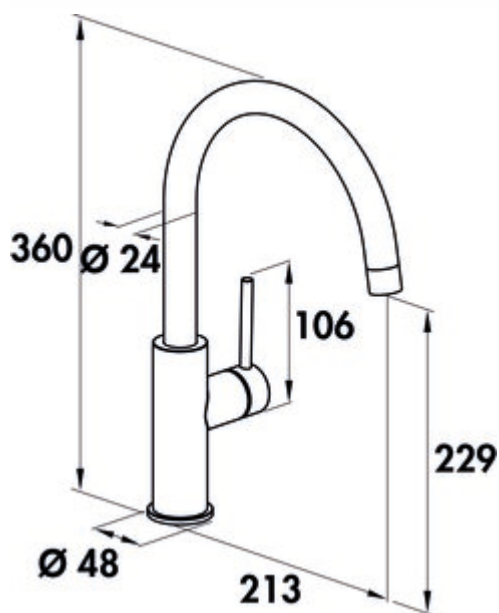

SERVIZIO Namor® 5 robinetterie pour fenêtres

Numéro de produit: 5025042
Configuration: acier inox, haute pression

Options de configuration

5025042 | acier inox, haute pression
5025043 | noir mat, haute pression

- ✓ Robinetterie d'évier
- ✓ haute pression
- ✓ à tête pivotante

Mitigeur à bec unique. À tête pivotante, manette latérale, régulateur de jet laminaire et cartouche céramique.

- hauteur pivotée de seulement 25 mm
- plage de pivotement 120°
- forage Ø 35 mm
- correspond au règlement/à la directive allemande et européenne sur l'eau potable

[plus d'infos...](#)

Fiche technique

Type d'article	Robinetterie d'évier	Plage de pivotement de la sortie	120°
Marque	SERVIZIO	Type de jet	Rayon laminaire
Nombre de poignées	1	Type de robinetterie	Mitigeur à bec unique
Portée	213 mm	Pression de service	haute pression
Sortie	à tête pivotante	Largeur	48 mm
Hauteur d'écoulement	229 mm	Matériau	acier inox
Hauteur	360 mm	Armature de fenêtre	Oui
Mode d'emploi	Levier	Plage de pivotement de la poignée	0 °
Diamètre de perçage	35 mm	Fonction ECO	fonction de démarrage à froid économe en énergie
Griffposition	manette latérale	Hauteur basculée	25 mm
Longueur du levier	106 mm	Tuyaux de raccordement	800 mm
Cartouche avec disques d'étanchéité en céramique	Oui		