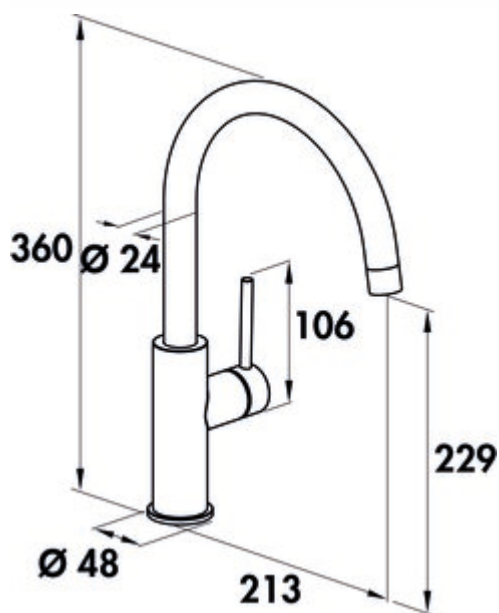

SERVIZIO Namor® 5 robinetterie pour fenêtres

Numéro de produit: 5025042
Configuration: acier inox, haute pression

Options de configuration

5025042 | acier inox, haute pression
5025043 | noir mat, haute pression

- ✓ Robinetterie d'évier
- ✓ haute pression
- ✓ Pivotant

Mitigeur à bec unique. À tête pivotante, manette latérale, régulateur de jet laminaire et cartouche céramique.

- hauteur pivotée de seulement 25 mm
- plage de pivotement 120°
- forage Ø 35 mm
- correspond au règlement/à la directive allemande et européenne sur l'eau potable

[plus d'infos...](#)

Fiche technique

Type d'article	Robinetterie d'évier	Type de jet	Rayon laminaire
Marque	SERVIZIO	Kundendienst	Allemagne, Autriche, Pays-Bas
Nombre de poignées	1	Type de robinetterie	Mitigeur à bec unique
Portée	213 mm	Pression de service	haute pression
Sortie	Pivotant	Largeur	48 mm
Hauteur d'écoulement	229 mm	Matériau	acier inox
Mode d'emploi	Levier	Armature de fenêtre	Oui
Diamètre de perçage	35 mm	Plage de pivotement de la poignée	0 °
Longueur du levier	106 mm	Fonction ECO	fonction de démarrage à froid économe en énergie
Garantie	Garantie Naber de 5 ans (hors pièces d'usure), les conditions générales de garantie de la société Naber GmbH s'appliquent.	Hauteur basculée	25 mm
Cartouche avec disques d'étanchéité en céramique	Oui	Tuyaux de raccordement	800 mm
Plage de pivotement de la sortie	120°		