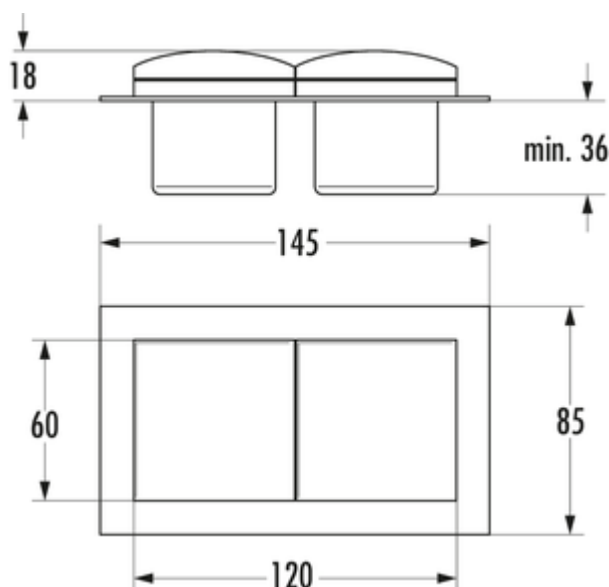

Mira BS1

Productnummer: 7053044

Configuratie: roestvrij staal

Configuratie-opties

7053044 | roestvrij staal

7053115 | zwart mat

- ✓ Inbouwstopcontactelement
- ✓ 2 x veiligheidscontactdoos
- ✓ hoekig

Stopcontactelement. 2-voudig. Met klapdeksel.

Door zijn geringe inbouwdiepte kan men Mira BS 1 bijzonder goed in kastpanelen integreren.

— 230V/16 A

— 85 x 145 x minimum 36 mm (H x B x D)

— 2000 mm netsnoer, veiligheidsstekker los bijgevoegd

[meer info...](#)

Technische gegevens

Type artikel	Contactdooselement	Kleur behuizing	Roestvrij staal
Hoogte	85 mm	Netstekker losjes ingesloten	Ja
Breed	145 mm	Lengte van de toevoerleiding (primair)	2.000 mm
Monteren/bevestigen	Wandmontage frontpaneel	Kleur stopcontact	zwart
Netspanning	240 V/16 A	Kabeluitgang	kabeluitlaat achteraan
Certificering	CE	Type deksel/paneel	klapdeksel
Eigenschappen	roestvrij	Versie stopcontacten	2 x veiligheidscontactdoos
Vorm	hoekig	Type contactdooselement	Inbouwstopcontactelement
Installatie diepte	36 mm	Aantal aansluitingen (totaal)	2