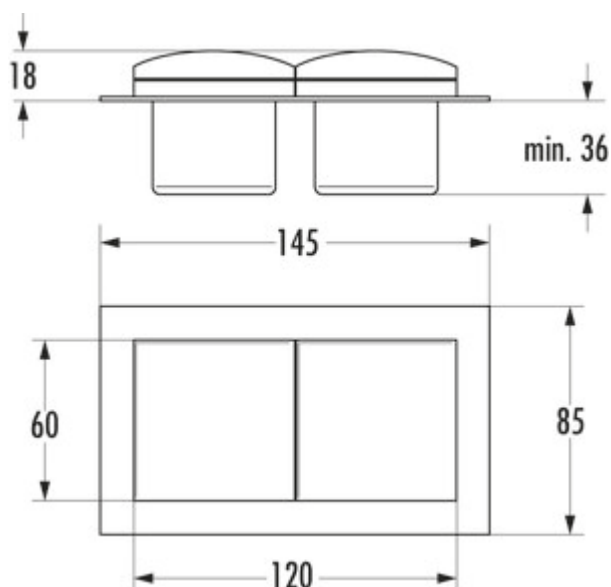

Mira BS1

Productnummer: 7053044
Configuratie: roestvrij staal

Configuratie-opties

7053044 | roestvrij staal
7053115 | zwart mat

- ✓ Inbouwstopcontactelement
- ✓ 2 x veiligheidscontactdoos
- ✓ hoekig

Stopcontactelement. 2-voudig. Met klapdeksel.

Door zijn geringe inbouwdiepte kan men Mira BS 1 bijzonder goed in kastpanelen integreren.

- 230V/16 A
- 85 x 145 x minimum 36 mm (H x B x D)
- 2000 mm netsnoer, veiligheidsstekker los bijgevoegd

[meer info...](#)

Technische gegevens

Type artikel	Contactdooselement	Netstekker losjes ingesloten	Ja
Breed	145 mm	Lengte van de toevoering (primair)	2.000 mm
Monteren/bevestigen	Wandmontage frontpaneel	Kleur stopcontact	zwart
Netspanning	240 V/16 A	Kabeluitgang	kabeluitlaat achteraan
Certificering	CE	Type deksel/paneel	klapdeksel
Eigenschappen	roestvrij	Versie stopcontacten	2 x veiligheidscontactdoos
Vorm	hoekig	Type contactdooselement	Inbouwstopcontactelement
Installatie diepte	36 mm	Aantal aansluitingen (totaal)	2
Kleur behuizing	Roestvrij staal		