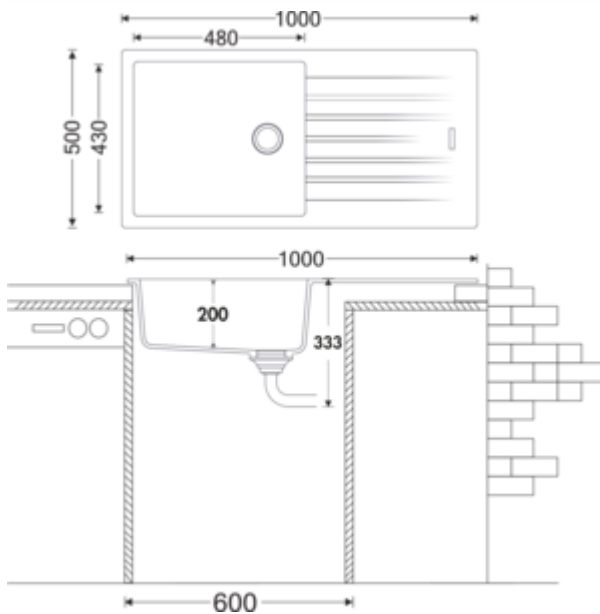

Angola 100 L

Produktnummer: 1106031

Konfiguration: granit nero

Konfigurationsoptionen

- 1106031 | granit nero
- 1106032 | granit espresso
- 1106033 | granit metallico
- 1106035 | granit magnolia
- 1106036 | granit concrete
- 1106037 | granit lava
- 1106038 | granit nero assoluto

- ✓ Einbauspüle
- ✓ Composite
- ✓ Exzentergarnitur, verchromt

Einbauspüle. Composite, mit großem Becken und Abtropffläche, reversibel. 3½" Siebkorbventil mit Drehexzentergarnitur, verchromt.

- beidseitig durchgebohrt
- geeignet für Arbeitsplattenstärken von 22 mm bis 44 mm
- Ausschnittmaß ca. 980 x 480 mm
- auch verwendbar in Kombination mit Heißwasser-Armaturen (+/-100 °C)

[weitere Infos...](#)

Technische Daten

Artikeltyp	Spüle	Lochbohrungen	2
Höhe	200 mm	Hinweis Armaturbohrung	vorgebohrt
Breite	1.000 mm	Anordnung Becken	Reversibel
Material	Composite	Anzahl Becken	1 Hauptbecken
Einbauvariante	Einbauspüle	Anzahl Überlaufstellen	1
Breite Hauptbecken	480 mm	Abtropffläche	Mit geriffelter Abtropffläche
Höhe Hauptbecken	200 mm	Ventilart	3 1/2" Siebkorbventil
Tiefe Hauptbecken	430 mm	Überlauf	Überlauf im Hauptbecken
Ausschnittmaß	ca. 980 x 480 mm	Garnitur	Exzentergarnitur, verchromt
Materialstärke Arbeitsplatte maximal	44 mm	Schrankbreite	600 mm
Materialstärke Arbeitsplatte minimal	22 mm	Garniturbetätigung	Drehexzenter verchromt
Anzahl Hahnlöcher	1	geeignet für	auch verwendbar in Kombination mit Heißwasser-Armaturen (+/-100 °C)
Armaturenbank	Ja		

Einbaumaße (PDF)