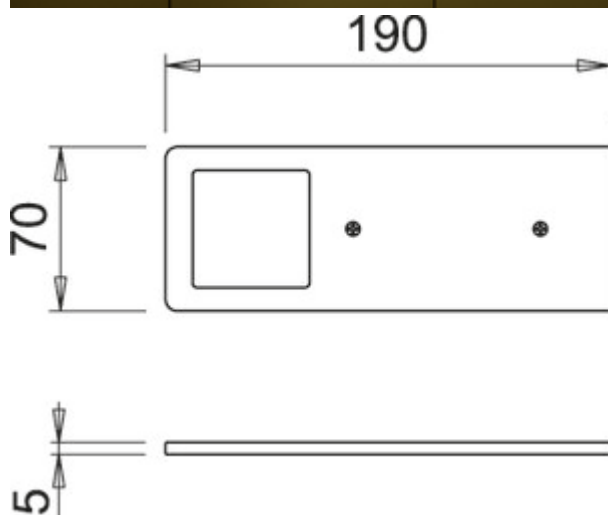

✓ Onderbouw-/nislamp

✓ 3900 K neutraal wit

✓ 5 watt

Onderbouwlamp. Kast van aluminium, 5 mm. Verlichting zonder zichtbare LED punten met geïntegreerde touch-schakelaar.

Afzonderlijke lamp zonder of met LED Touch schakelaar en dimmer (met LED Touch s. d.)

— 5 watt, 24 V, twee kleurbereiken: 3000 K warmwit, 3900 K neutraal wit

— 65 lumen/watt

— helderheid traploos dimbaar door LED Touch schakelaar en dimmer

— 200 mm toevoerleiding, 2000 mm verbinding sleiding met mini stekkersysteem

— 1 LED converter 2430 (7062250)

— uitbreidbaar tot 6 lampen

Dit product bevat een lichtbron van de energie-efficiëntieklasse F.

[meer info...](#)

Technische gegevens

Type artikel	Lamp	Materiaal behuizing	aluminium
Breed	190 mm	Kleur behuizing	zwart mat
Oppervlak/coating	mat	Homogeen lichtveld zonder zichtbare LED-punten	Ja
Monteren/bevestigen	Installatie basisapparaat (hangelement/plank)	Lichtbron inbegrepen	Ja
Energie-efficiëntieklasse	F	Aanraakfunctie	Ja
Beschermingsklasse	III	Dimmer	Ja
Lengte aansluitkabel (secundair)	2.000 mm	Type dimmen	helderheid traploos dimbaar
Schakelaar	Ja	Geheugenfunctie	Ja
Vorm	hoekig	Lengte van de toevoerleiding (primair)	150 mm
Type lichtbron	LED	Plug-in systeem	met mini stekkersysteem
Kleurtemperatuur	3900 K neutraal wit	Type armatuur	Onderbouw-/nislamp
Vervangbare verlichting	Nee	Dimfunctie	Ja, helderheid traploos dimbaar
Lichtopbrengst	65 lumen/watt	Verlichtingsvermogen	5 watt
Transformator/omvormer vereist	Ja, inbegrepen		