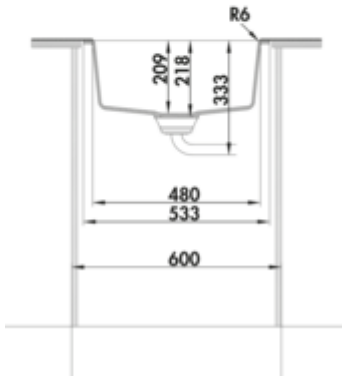

Singoli 600

Produktnummer: 1106076
Konfiguration: granit concrete

Konfigurationsoptionen

- 1106071 | granit nero
- 1106072 | granit espresso
- 1106073 | granit metallico
- 1106075 | granit magnolia
- 1106076 | granit concrete
- 1106077 | granit lava
- 1106078 | granit nero assoluto

- ✓ Unterbaubecken
- ✓ Composite
- ✓ Exzentergarnitur, verchromt

Unterbauspüle. Composite, Einzelbecken. 3½" Siebkorbventil mit Drehexzentergarnitur, verchromt.

- geeignet für Arbeitsplattenstärken ab mind. 15 mm
- **Exzenterbohrmaß Ø 35 mm**
- Ausschnittmaß ca. 468 x 390 mm
- auch verwendbar in Kombination mit Heißwasser-Armaturen (+/-100 °C)

[weitere Infos...](#)

Technische Daten

Artikeltyp	Spüle	Armaturenbank	Nein
Breite	533 mm	Anzahl Becken	1 Hauptbecken
Material	Composite	Anzahl Überlaufstellen	1
Einbauvariante	Unterbaubecken	Ventilart	3 1/2" Siebkorbventil
Breite Hauptbecken	480 mm	Garnitur	Exzentergarnitur, verchromt
Höhe Hauptbecken	209 mm	Schrankbreite	600 mm
Tiefe Hauptbecken	392,8 mm	Garniturbetätigung	Drehexzenter verchromt
Ausschnittmaß	ca. 468 x 390 mm	Beckeninnenradius (R)	10
Spülenaußenradius (R)	7	Bohrdurchmesser Exzenter	35 mm
Materialstärke Arbeitsplatte minimal	15 mm	geeignet für	auch verwendbar in Kombination mit Heißwasser-Armaturen (+/-100 °C)

Zubehör

1106280	Austauschset Drehexzentergarnitur, Ablaufgarnitur, schwarz