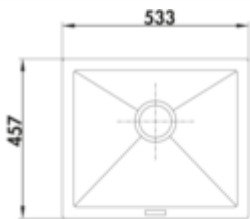

Singoli 600

Produktnummer: 1106076
Konfiguration: granit concrete

Konfigurationsoptionen

- 1106071 | granit nero
- 1106072 | granit espresso
- 1106073 | granit metallico
- 1106075 | granit magnolia
- 1106076 | granit concrete
- 1106077 | granit lava
- 1106078 | granit nero assoluto

- ✓ Unterbaubecken
- ✓ Composite
- ✓ Exzentergarnitur, verchromt

Unterbauspüle. Composite, Einzelbecken. 3½" Siebkorbventil mit Drehexzentergarnitur, verchromt.

- geeignet für Arbeitsplattenstärken ab mind. 15 mm
- **Exzenterbohrmaß Ø 35 mm**
- Ausschnittmaß ca. 468 x 390 mm
- auch verwendbar in Kombination mit Heißwasser-Armaturen (+/-100 °C)

[weitere Infos...](#)

Technische Daten

Artikeltyp	Spüle	Armaturenbank	Nein
Breite	533 mm	Anzahl Becken	1 Hauptbecken
Material	Composite	Anzahl Überlaufstellen	1
Einbauvariante	Unterbaubecken	Ventilart	3 1/2" Siebkorbventil
Breite Hauptbecken	480 mm	Garnitur	Exzentergarnitur, verchromt
Höhe Hauptbecken	209 mm	Schrankbreite	600 mm
Tiefe Hauptbecken	392,8 mm	Garniturbetätigung	Drehexzenter verchromt
Ausschnittmaß	ca. 468 x 390 mm	Beckeninnenradius (R)	10
Spülenaußenradius (R)	7	Bohrdurchmesser Exzenter	35 mm
Materialstärke Arbeitsplatte minimal	15 mm	geeignet für	auch verwendbar in Kombination mit Heißwasser-Armaturen (+/-100 °C)

Zubehör

1106280	Austauschset Drehexzentergarnitur, Ablaufgarnitur, schwarz