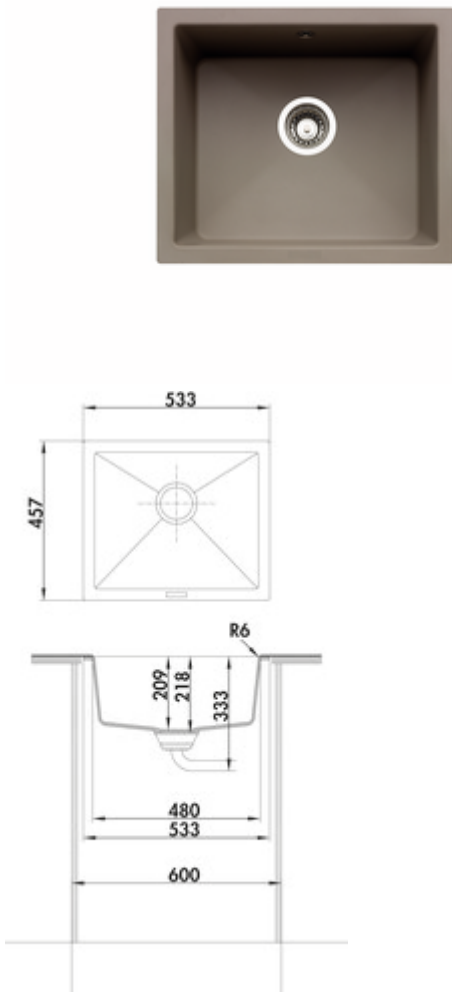

Singoli 600

Produktnummer: 1106076
Konfiguration: granit concrete

Konfigurationsoptionen

- 1106071 | granit nero
- 1106072 | granit espresso
- 1106073 | granit metallico
- 1106075 | granit magnolia
- 1106076 | granit concrete
- 1106077 | granit lava
- 1106078 | granit nero assoluto

- ✓ Unterbaubecken
- ✓ Composite
- ✓ Exzentergarnitur, verchromt

Unterbauspüle. Composite, Einzelbecken. 3½" Siebkorbventil mit Drehexzentergarnitur, verchromt.

- geeignet für Arbeitsplattenstärken ab mind. 15 mm
- Exzenterbohrmaß Ø 35 mm
- Ausschnittmaß ca. 468 x 390 mm
- auch verwendbar in Kombination mit Heißwasser-Armaturen (+/-100 °C)

[weitere Infos...](#)

Technische Daten

Artikeltyp	Spüle	Armaturenbank	Nein
Breite	533 mm	Anzahl Becken	1 Hauptbecken
Material	Composite	Anzahl Überlaufstellen	1
Einbauvariante	Unterbaubecken	Ventilart	3 1/2" Siebkorbventil
Breite Hauptbecken	480 mm	Garnitur	Exzentergarnitur, verchromt
Höhe Hauptbecken	209 mm	Schrankbreite	600 mm
Tiefe Hauptbecken	392,8 mm	Garniturbetätigung	Drehexzenter verchromt
Ausschnittmaß	ca. 468 x 390 mm	Beckeninnenradius (R)	10
Spülenaußenradius (R)	7	Bohrdurchmesser Exzenter	35 mm
Materialstärke Arbeitsplatte minimal	15 mm	geeignet für	auch verwendbar in Kombination mit Heißwasser-Armaturen (+/-100 °C)