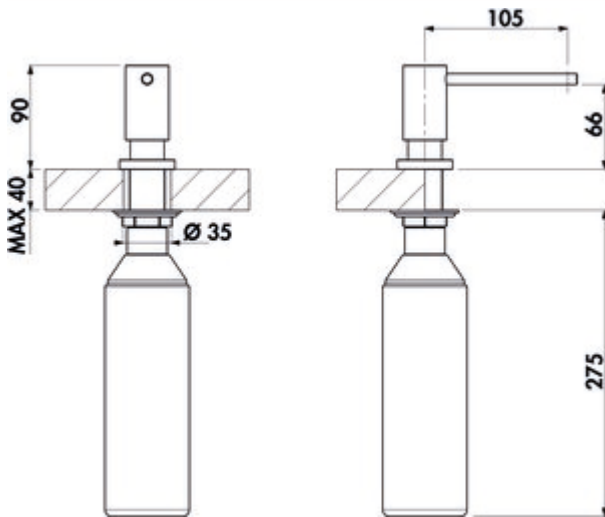

LINEA Pulito 1

Produktnummer: 5011230
Konfiguration: chrom

Konfigurationsoptionen

5011230 | chrom
5011231 | edelstahlfinish

- ✓ Spülmittelspender
- ✓ 0,5 l
- ✓ LINEA

Spülmittelspender. Inhalt 500 ml. Der einfach zu montierende Spender überzeugt durch korrosionsbeständige Materialien, einfache Reinigung und unkompliziertes Nachfüllen ohne Ausbau des Dispensers.

— Bohr-Ø 27 mm

Technische Daten

Artikeltyp	Spülmittelspender	Material	Messing
Marke	LINEA	Arbeitsplattenstärke	40 mm
Aufbauhöhe gesamt	90 mm	Volumen/Inhalt	0,5 l
Ausladung	105 mm	Weiteres	Der einfach zu montierende Spülmittelspender überzeugt durch korrosionsbeständige Materialien, einfache Reinigung und unkompliziertes Nachfüllen ohne Ausbau des Dispensers
Auslaufhöhe	66 mm	Befüllung von oben	Ja
Bohrdurchmesser	27 mm		