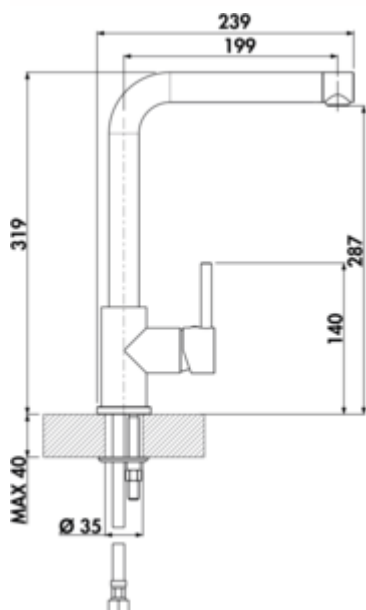

LINEA Gramix 1 hoogdruk kraan

Productnummer: 1100406

Configuratie: graniet concrete

Configuratie-opties

- 1100401 | graniet nero
- 1100402 | graniet espresso
- 1100403 | graniet metallico
- 1100405 | graniet magnolia
- 1100406 | graniet concrete
- 1100407 | graniet lava
- 1100408 | granit nero assoluto

- ✓ Gootsteenkraan
- ✓ hoogdruk
- ✓ met zwenkbare uitloop

Eengreepsmengkraan. Met zwenkbare uitloop, zijdelingse hendel en keramisch binnenwerk

met laminaire straalregelaar. — zwenkbereik 360°

— boor Ø 35 mm

BELGAQUA

[meer info...](#)

Technische gegevens

Type artikel	Gootsteenkraan	positie hendel	zijdelingse hendel
Merk	LINEA	Patroon met keramische afdichtingsschijven	Ja
Aantal handgrepen	1	Draaibare uitloop	360°
Totale installatiehoogte	319 mm	Type balk	Laminaire straal
Bereik	199 mm	Type fitting	Eengreepsmengkraan
uitloop	met zwenkbare uitloop	Bedrijfsdruk	hoogdruk
Afvoerhoogte	287 mm	Materiaal	messing
Bedrijfsmodus	Hefboom	Werkbladdikte	40 mm
Hoogte	319 mm	Aantal kraangaten	1
Boordiameter	35 mm	Minimale afstand muur tot middelste kraangat	0 mm