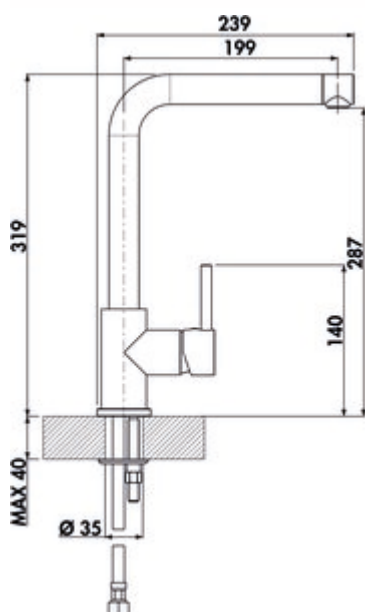

✓ Gootsteenkraan

✓ hoogdruk

✓ Zwenkbaar

Eengreepsmengkraan. Met zwenkbare uitloop, zijdelingse hendel en keramisch binnenwerk

met laminaire straalregelaar. — zwenkbereik 360°

— boor Ø 35 mm

BELGAQUA

[meer info...](#)

Technische gegevens

| | | | |
|--------------------------|--|--|---|
| Type artikel | Gootsteenkraan | Patroon met keramische afdichtingsschijven | Ja |
| Merk | LINEA | Draaibare uitloop | 360° |
| Aantal handgrepen | 1 | Type balk | Laminaire straal |
| Totale installatiehoogte | 319 mm | Kundendienst | Uw claim bij de klantenservice tijdens de garantieperiode wordt individueel in overleg afgehandeld. |
| Bereik | 199 mm | Type fitting | Eengreepsmengkraan |
| uitloop | Zwenkbaar | Bedrijfsdruk | hoogdruk |
| Afvoerhoogte | 287 mm | Materiaal | messing |
| Bedrijfsmodus | Hefboom | Werkbladdikte | 40 mm |
| Boordiameter | 35 mm | Aantal kraangaten | 1 |
| positie hendel | rechts | Slangdouche met veergeleiding | Nee |
| Garantie | 2 jaar Naber-garantie (behalve op slijtageonderdelen), de algemene garantievoorwaarden van Naber GmbH zijn van toepassing. | Minimale afstand muur tot middelste kraangat | 0 mm |