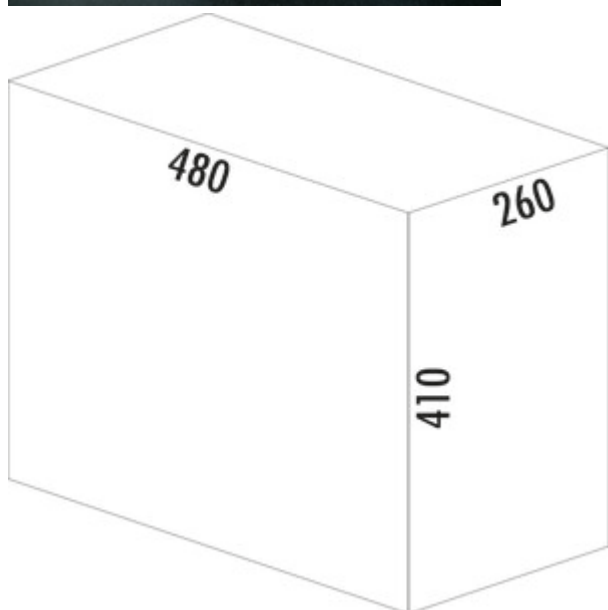

WESCO® Traditionline Trio-Boy® 410 S/300-3

Productnummer: 8011027

Configuratie: alu grijs

Configuratie-opties

8011027 | alu grijs

- ✓ Uittrektechniek voor draaideuren
- ✓ volledig uittrekbaar
- ✓ 30 l
- afvalvolume 30 (3 x 10) liter
- techniek: volledig uittrekbaar
- montage: kastbodem

[meer info...](#)

Technische gegevens

Type artikel	Systeem voor afvalinzameling	Aantal containers	3
Merk	WESCO®	Technologie openen	volledig uittrekbaar
Breed	260 mm	Type afvalverzamelaar	Uittrektechniek voor draaideuren
Kastbreedte	300 mm	Totaal volume	30 l
Monteren/bevestigen	kastbodem	Volume/inhoud container 1	10 l
Materiaal container	kunststof	Volume/inhoud container 2	10 l
Kleur deksel	alu grijs	Volume/inhoud container 3	10 l
Materiaal Deckel	kunststof	Vorm	hoekig
Omslag	Ja	Volume/inhoud container	10/10/10
Type hoes	Volledig deksel		