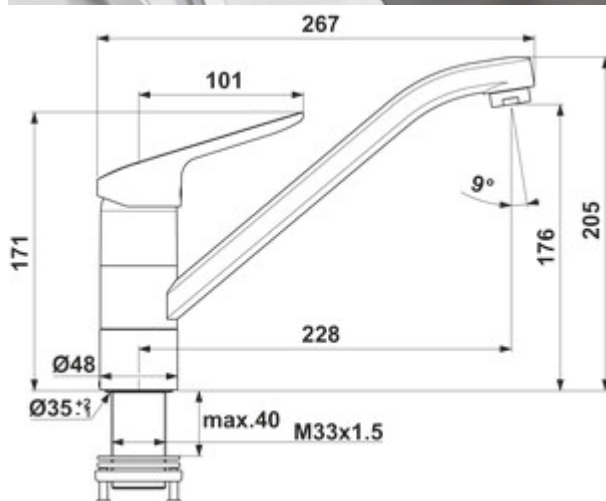

## Ideal Standard Ceraflex 5 robinetterie pour fenêtres

Numéro de produit: 5024166

Configuration: chrome, haute pression

### Options de configuration

5024166 | chrome, haute pression

- ✓ Robinetterie d'évier
- ✓ haute pression
- ✓ à tête pivotante

Mitigeur à bec unique. À tête pivotante et cartouche céramique.

- hauteur pivotée de seulement 25 mm
- plage de pivotement 360°
- forage Ø 35 mm

### Fiche technique

Type d'article	Robinetterie d'évier	Plage de pivotement de la sortie	360°
Marque	Ideal Standard	Type de robinetterie	Mitigeur à bec unique
Nombre de poignées	1	Pression de service	haute pression
Hauteur de montage totale	205 mm	Largeur	48 mm
Portée	228 mm	Matériau	laiton
Sortie	à tête pivotante	Armature de fenêtre	Oui
Hauteur d'écoulement	176 mm	Nombre de trous de robinetterie	1
Hauteur	205 mm	Limiteur de température/protection contre les brûlures	Oui
Mode d'emploi	Levier	Hauteur basculée	25 mm
Diamètre de perçage	35 mm	Angle d'inclinaison du régulateur de jet	9°
Griffposition	en haut	Épaisseur du plan de travail	40 mm
Longueur du levier	101 mm	Débit à 3 bar (froid)	9 l/min
Cartouche avec disques d'étanchéité en céramique	Oui		