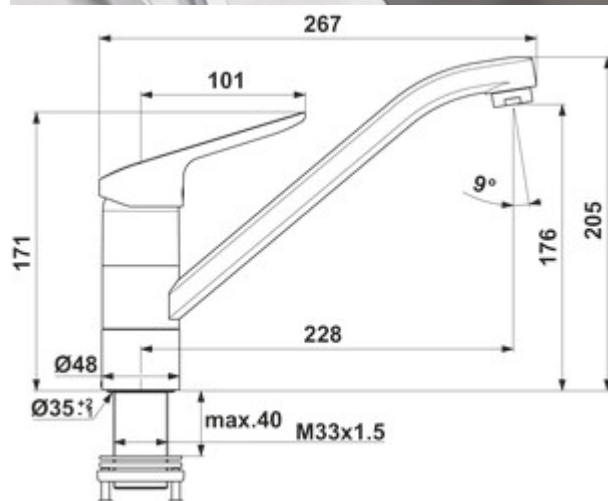

Ideal Standard Ceraflex 5 robinetterie pour fenêtres

Numéro de produit: 5024166

Configuration: chrome, haute pression

Options de configuration

5024166 | chrome, haute pression

- ✓ Robinetterie d'évier
- ✓ haute pression
- ✓ à tête pivotante

Mitigeur à bec unique. À tête pivotante et cartouche céramique.

- hauteur pivotée de seulement 25 mm
- plage de pivotement 360°
- forage Ø 35 mm

German
Engineering

[plus d'infos...](#)

Fiche technique

Type d'article	Robinetterie d'évier	Plage de pivotement de la sortie	360°
Marque	Ideal Standard	Type de robinetterie	Mitigeur à bec unique
Nombre de poignées	1	Pression de service	haute pression
Hauteur de montage totale	205 mm	Largeur	48 mm
Portée	228 mm	Matériau	laiton
Sortie	à tête pivotante	Armature de fenêtre	Oui
Hauteur d'écoulement	176 mm	Nombre de trous de robinetterie	1
Mode d'emploi	Levier	Limiteur de température/protection contre les brûlures	Oui
Diamètre de perçage	35 mm	Hauteur basculée	25 mm
Griffposition	en haut	Angle d'inclinaison du régulateur de jet	9°
Longueur du levier	101 mm	Épaisseur du plan de travail	40 mm
Cartouche avec disques d'étanchéité en céramique	Oui	Débit à 3 bar (froid)	9 l/min

Accessoires

5031005 Filtre à saleté Ecco 1, 3/8", chrome