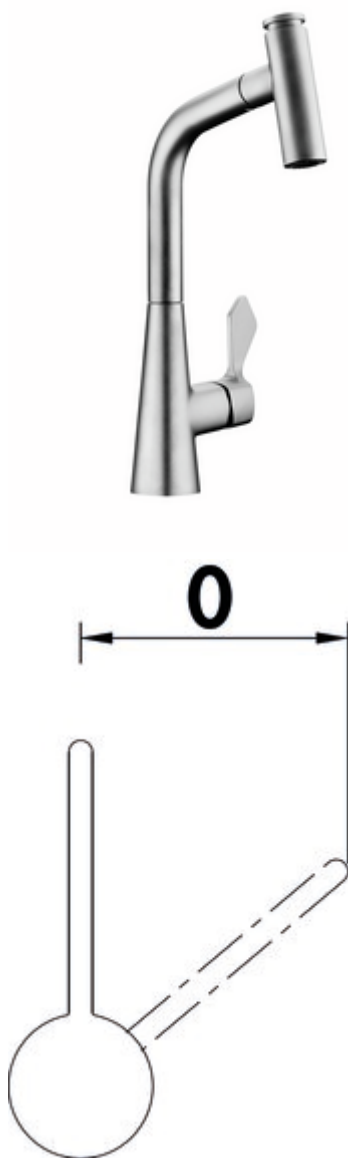

LINEA Umore 2

Produktnummer: 5011342

Konfiguration: edelstahlfinish, Hochdruck

Konfigurationsoptionen

5011340 | chrom, Hochdruck

5011341 | schwarz matt, Hochdruck

5011342 | edelstahlfinish, Hochdruck

✓ Spültischarmatur

✓ Hochdruck

Einhebelmischer. Mit schwenk-/herausziehbarer Schlauchbrause (Strahl/Brause umstellbar), seitlichem Hebel und Keramikkartusche.

— Schwenkbereich 360°

— Bohr-Ø 35 mm

[weitere Infos...](#)

Technische Daten

| | | | |
|---|-------------------------------|--------------------------|--|
| Artikeltyp | Spültischarmatur | Betriebsdruck | Hochdruck |
| Marke | LINEA | Breite | 213 mm |
| Anzahl Griffe | 1 | Material | Messing |
| Aufbauhöhe gesamt | 372 mm | Arbeitsplattenstärke | 40 mm |
| Ausladung | 172 mm | Schwenkbereich Griff | 0 ° |
| Auslaufhöhe | 260 mm | Hahnlochanzahl | 1 |
| Bedienungsart | Hebel | Kartuschengröße | 35 mm |
| Bohrdurchmesser | 35 mm | Strahl/Brause umstellbar | Ja |
| Griffposition | seitlicher Hebel | Art der Schlauchbrause | mit schwenk-/herausziehbarer Schlauchbrause (Strahl/Brause umstellbar) |
| Kartusche mit keramischen Dichtscheiben | Ja | Anschlussart | G 3/8" F |
| Schwenkbereich Auslauf | 360° | Anschlussgröße | DN 15 |
| Strahlart | Brausestrahl Comfortstrahl | Anschlusschläuche | 450 mm |
| Armaturenart | Einhebelmischer | | |