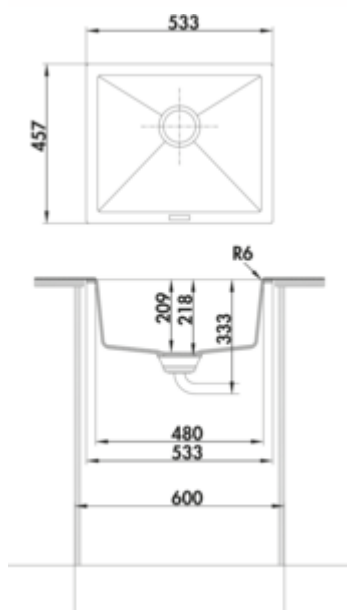

## Singoli 600

Productnummer: 1106076

Configuratie: graniet concrete

- ✓ Onderbouwbecken
- ✓ Composiet
- ✓ Excentrische set, verchroomd

Onderbouw-spoelunit. Composiet, Enkel bekken. 3½" zeefkorfventiel, draaiwaste-garnituur, verchroomd.

- geschikt voor werkbladdikten vanaf minimaal 15 mm
- **excenterboormaat Ø 35 mm**
- uitzaagafmeting ca. 468 x 390 mm
- ook bruikbaar in combinatie met warmwaterkranen (+/-100 °C)

### Technische gegevens

Type artikel	Spoelunit	Armatuur bank	Nee
Breed	533 mm	Aantal bekkens	1 Hoofdbekken
Materiaal	Composiet	Aantal overstroompunten	1
Installatievariant	Onderbouwbecken	Ventilart	3½" zeefkorfventiel
Breedte hoofdspoelbak	480 mm	Garnitur	Excentrische set, verchroomd
Hoogte hoofdspoelbak	209 mm	Kastbreedte	600 mm
Diepte hoofdspoelbak	392,8 mm	Garneer activering	Verchroomd roterend excentriek
Uitgesneden afmeting	ca. 468 x 390 mm	Binnenradius bekken (R)	10
Spoelstraal (R)	7	Boordiameter excentrisch	35 mm
Minimale dikte werkbladmateriaal	15 mm	Geschikt voor	ook bruikbaar in combinatie met warmwaterkranen (+/-100 °C)

Afmetingen installatie (PDF)