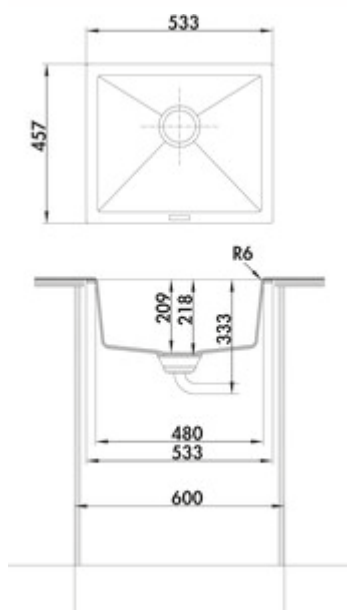

## Singoli 600

Productnummer: 1106076

Configuratie: graniet concrete

- ✓ Onderbouwbecken
- ✓ Composiet
- ✓ Excentrische set, verchroomd

Onderbouw-spoelunit. Composiet, Enkel bekken. 3½" zeefkorfventiel, draaiwaste-garnituur, verchroomd.

- geschikt voor werkbladdikten vanaf minimaal 15 mm
- excenterboormaat Ø 35 mm
- uitzaagafmeting ca. 468 x 390 mm
- ook bruikbaar in combinatie met warmwaterkranen (+/-100 °C)

### Technische gegevens

Type artikel	spoelunit	Armatuur bank	Nee
Breed	533 mm	Aantal bekkens	1 Hoofdbekken
Materiaal	Composiet	Aantal overstroompunten	1
Installatievariant	Onderbouwbecken	Ventilart	3½" zeefkorfventiel
Breedte hoofdspoelbak	480 mm	Garnitur	Excentrische set, verchroomd
Hoogte hoofdspoelbak	209 mm	Kastbreedte	600 mm
Diepte hoofdspoelbak	392,8 mm	Garneer activering	Verchroomd roterend excentriek
Uitgesneden afmeting	ca. 468 x 390 mm	Binnenradius bekken (R)	10
Spoelstraal (R)	7	Boordiameter excentrisch	35 mm
Minimale dikte werkbladmateriaal	15 mm	Geschikt voor	ook bruikbaar in combinatie met warmwaterkranen (+/-100 °C)

Afmetingen installatie (PDF)