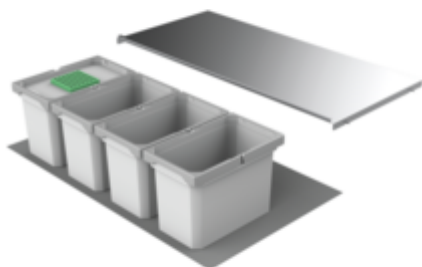

Cox® Box 235 K/900-4

Productnummer: 8012457

Configuratie: met biologisch deksel, lichtgrijs

Configuratie-opties

8012456 | zonder biologisch deksel, lichtgrijs

8012457 | met biologisch deksel, lichtgrijs

- ✓ Voorhanden uittreksystemen
- ✓ volledig uittrekbaar
- ✓ 30 l

Voor montage op voorhanden uittreksystemen. Met antislip-inlegmat en compleet deksel vaststaand.

— afvalvolume 30 (4 x 7,5) liter

— emmerhoogte 216 mm

— totale hoogte 235 mm

— Het complete deksel kan achter bovenste front plaatsbesparend gemonteerd worden.

[meer info...](#)

Technische gegevens

Type artikel	Systeem voor afvalinzameling	Technologie openen	volledig uittrekbaar
Breed	900 mm	Type afvalverzamelaar	Voorhanden uittreksystemen
Kastbreedte	900 mm	Totaal volume	30 l
Monteren/bevestigen	op bestaande uittreksystemen	Volume/inhoud container 1	7,5 l
Materiaal container	kunststof	Volume/inhoud container 2	7,5 l
Kleur totale dekking	zilver	Volume/inhoud container 3	7,5 l
Kleur deksel	lichtgrijs/groen	Volume/inhoud container 4	7,5 l
Materiaal Deckel	metaal	Vorm	hoekig
Intrekbare totaalafdekking	Nee	Volume/inhoud container	7,5/7,5/7,5/7,5
Omslag	Ja	Laadbak hoogte	216 mm
Type hoes	Volledig deksel	Biologisch deksel	Ja
Aantal containers	4	Meer delen	antislip-inlegmat

Accessoires

8012339	Sluitdeksel, Toebehoren, lichtgrijs, voor 7,5/ 9/ 12 liter
---------	--

Onderdelen

8011178	Biologische filter toerustset, Toebehoren, zwart
8012353	Antislipmat 2, Kastuitrustingen, tot 1200 mm kast, B 1100, D 480 mm, lichtgrijs
8012327	Cox® systeembakje, Enkele emmer, lichtgrijs, 7,5 liter
8012348	Volledig deksel, Toebehoren, zilver