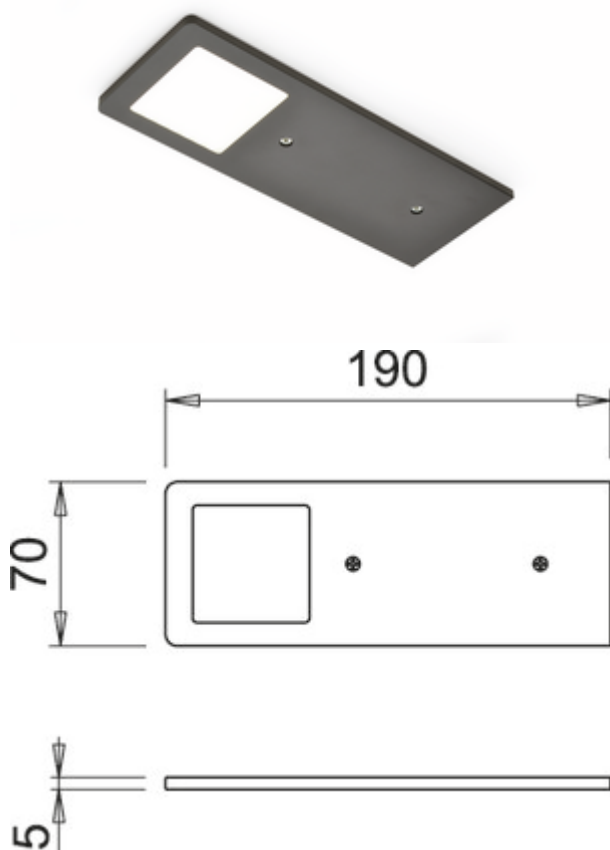

✓ Unterboden-/Nischenleuchte

✓ 3000 K warmweiß

✓ 5 Watt

Unterbodenleuchte. Aluminiumgehäuse, 5 mm. Ausleuchtung ohne sichtbare LED-Punkte mit integriertem Touch Schalter.

Einzelleuchte ohne Schalter oder mit LED Touch Schalter und Dimmer (m. LED Touch S. D.)

— 5 Watt, 24 V, zwei Farbbereiche: 3000 K warmweiß, 3900 K neutralweiß

— 65 Lumen/Watt

— Helligkeit stufenlos dimmbar durch LED Touch Schalter und Dimmer

— 200 mm Zuleitung, 2000 mm Verbindungsleitung mit Ministecksystem

— 1 LED Konverter 2430 (7062250)

— erweiterbar auf 6 Leuchten

Dieses Produkt enthält eine Lichtquelle der Energieeffizienzklasse F.

[weitere Infos...](#)

Technische Daten

Artikeltyp	Leuchte	Material Gehäuse	Aluminium
Breite	190 mm	Farbe Gehäuse	schwarz matt
Oberfläche/Beschichtung	matt	Homogenes Lichtfeld ohne sichtbare LED-Punkte	Ja
Montage/Befestigung	Unterschrankmontage (Hängeschrank/Regal)	Leuchtmittel enthalten	Ja
Energieeffizienzklasse	F	Touch-Funktion	Ja
Schutzklasse	III	Dimmer	Ja
Länge Anschlusskabel (sekundär)	2.000 mm	Art der Dimmung	Helligkeit stufenlos dimmbar
Schalter	Nein	Memory-Funktion	Ja
Form	eckig	Länge der Zuleitung (primär)	150 mm
Leuchtmitteltyp	LED	Stecksystem	mit Ministecksystem
Farbtemperatur	3000 K warmweiß	Bauart Leuchte	Unterboden-/Nischenleuchte
Leuchtmittel austauschbar	Nein	Dimmfunktion	Ja, Helligkeit stufenlos dimmbar
Lichtausbeute	65 Lumen/Watt	Leistung Leuchtmittel	5 Watt
Trafo / Konverter erforderlich	Ja, muss separat bestellt werden		

Zubehör

7062252	LED Verbindungsleitung 24, Verbindungsleitung/-element, weiß, L 2000 mm
7062250	LED Konverter 2430, weiß