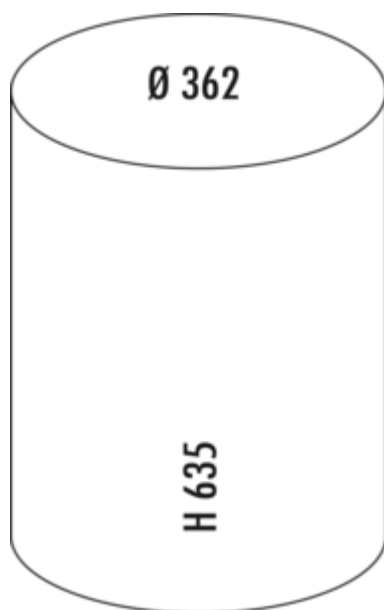

## WESCO® Baseboy® 20 L

Productnummer: 8011516

Configuratie: wit mat

- ✓ Vrijstaande containers
- ✓ voetstapmechanisme
- ✓ 20 l
- afvalvolume 20 liter
- corpus en deksel van gepoedercoate stalen plaat
- emmer metaal
- pedaal metaal met een rubberen pedaalvlak
- vloerring kunststof
- sluitmechanisme met demper

### Technische gegevens

Type artikel	Vrijstaande containers	Vorm	rond
Merk	WESCO®	Vaatwasmachinebestendig	Niet vaatwasmachinebestendig
Hoogte	635 mm	Hoogte inzetstuk	464 mm
Breed	362 mm	Breed gebruik	244 mm
Materiaal Deckel	Poedergecoat plaatstaal	Materiaal inzetstuk	metaal
Omslag	Ja	Volume/inhoud container	20
Type hoes	Sluitdeksel	Vergrendelmechanisme	Met demper
Technologie openen	voetstapmechanisme	Material Korpus	Poedergecoat plaatstaal
Type afvalverzamelaar	Vrijstaande containers	Materiaal voetstappen	Metaal met rubberen loopvlak
Totaal volume	20 l	Materiaal vloerring	kunststof
Volume/inhoud container 1	20 l	Oud Wesco artikelnr.	134531-74