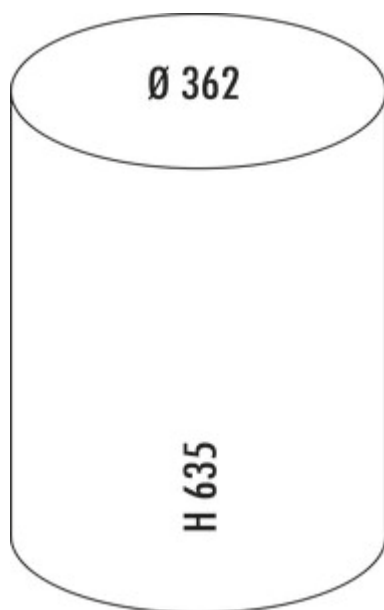

WESCO® Baseboy® 20

Productnummer: 8011516

Configuratie: wit mat

Configuratie-opties

- 8011511 | rood
- 8011512 | grafiet
- 8011513 | amandel
- 8011514 | zwart
- 8011515 | zwart mat
- 8011516 | wit mat
- 8011517 | grafiet mat
- 8011518 | zandmat
- 8011680 | nieuwzilver

- ✓ Vrijstaande containers
- ✓ voetstapmechanisme
- ✓ 20 l
- afvalvolume 20 liter
- corpus en deksel van gepoedercoate stalen plaat
- emmer metaal
- pedaal metaal met een rubberen pedaalvlak
- vloerring kunststof

[meer info...](#)

Technische gegevens

Type artikel	Vrijstaande containers	Vaatwasmachinebestendig	Niet vaatwasmachinebestendig
Merk	WESCO®	Hoogte inzetstuk	464 mm
Breed	362 mm	Breed gebruik	244 mm
Materiaal	Poedergecoat plaatstaal	Materiaal inzetstuk	metaal
Omslag	Ja	Volume/inhoud container	20
Type hoes	Sluitdeksel	Afmetingen afvalbak (Wesco.de)	635 x 362
Technologie openen	voetstapmechanisme	Vergrendelmechanisme	Met demper
Type afvalverzamelaar	Vrijstaande containers	Materiaal voetstappen	Metaal met rubberen loopvlak
Totaal volume	20 l	Vloer	Plastic rand aan de onderkant beschermt de vloer
Volume/inhoud container 1	20 l	Oud Wesco artikelnr.	134531-74
Vorm	rond		