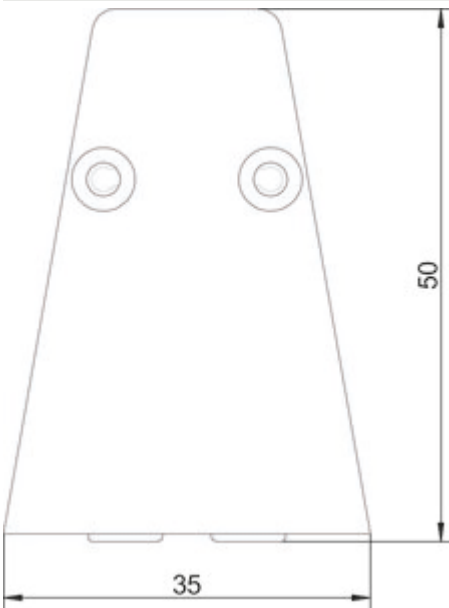

transFORM Profil

Produktnummer: 8041215
Konfiguration: L 1200 mm

Konfigurationsoptionen

8041214 | L 900 mm
8041215 | L 1200 mm
8041216 | L 1500 mm
8041245 | L 1800 mm
8041246 | L 2400 mm

✓ Relingsystem

✓ Material: Aluminium

✓ eckig

Schwarz matt, pulverbeschichtet.

Set bestehend aus:

— Grundprofil und Abdeckprofil (Endkappen und Schrauben enthalten)

[weitere Infos...](#)

Technische Daten

Artikeltyp	Relingsystem	Hinweis	Mit Schraubbefestigung
Breite	1.200 mm	Form	eckig
Material	Aluminium	Leuchtmittel enthalten	Nein
Oberfläche/Beschichtung	pulverbeschichtet	Beleuchtung	Nein
Montage/Befestigung	Wandmontage schraubbar		