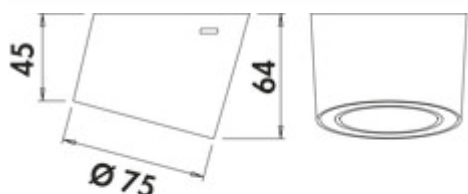

Unika 4 LED changement de couleurs

Numéro de produit: 7063371

Configuration: luminaire individuel avec 2 fois USB A, noir mat

Options de configuration

7063371 | luminaire individuel avec 2 fois USB A, noir mat

- ✓ Luminaire en saillie
- ✓ 2700 K blanc chaud à 6500 K blanc froid
- ✓ 3 watts

Luminaire en saillie. Boîtier en matière plastique, rond, éclairage sans points LEDs visibles avec double chargeur USB intégré.— luminaire 3 watts, 24 V
— USB 20 watts, 24 V
— réglage de la couleur de la lumière sur 2700 K blanc chaud ou 6500 K blanc neutre (uniquement en lien avec l'interrupteur tactile Unika 2 LED et le variateur d'intensité 7063369)

- fonction memory: le dernier réglage est mémorisé
- fonction de variation: luminosité avec gradation en continu
- max. 80 lumens/watts
- 2 x chargeur USB de type A, 5 VDC, IA/I out: 2 x 2000 mA
- 2000 mm d'alimentation, 2 x 24 V
- raccordement au convertisseur LED (7062250 ou 7062251)
- compatible avec MEC système LED

Ce produit contient une source lumineuse de classe de rendement énergétique D. Veuillez tenir compte de la puissance de 20 watts du chargeur du convertisseur.

Fiche technique

Type d'article	Luminaire	Matériau du boîtier	plastique
Garantie	Garantie Naber de 2 ans (hors pièces d'usure), les conditions générales de garantie de la société Naber GmbH s'appliquent.	Couleur du boîtier	noir mat
Montage/fixation	montage en saillie Montage sur meuble bas (armoire suspendue/étagère)	Diamètre extérieur	75 mm
Surface/revêtement	mat	Champ lumineux homogène sans points LED visibles	Oui
Classe d'efficacité énergétique	E	Sources lumineuses incluses	Oui
Forme	rond	Type de gradation	luminosité avec gradation en continu
Type de lampe	LED	Fonction mémoire	Oui
Température de couleur	2700 K blanc chaud à 6500 K blanc froid	Longueur du câble d'alimentation (primaire)	2.000 mm
Température de couleur réglable	en continu	Type de luminaire	Luminaire en saillie
Ampoule remplaçable	Non	Fonction de gradation (composée)	luminosité avec gradation en continu
Efficacité lumineuse	max. 154 lumens/watt	Puissance de l'ampoule	3 watts
Transformateur / convertisseur nécessaire	Oui, doit être commandé séparément	Version USB	2 x chargeur USB de type A, 5 VDC, IA/I out: 2 x 2000 mA

[plus d'infos...](#)