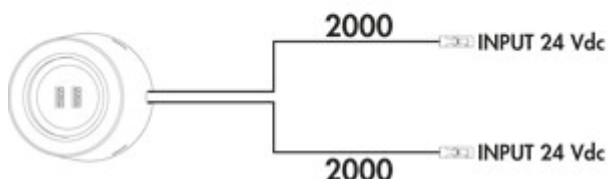

Unika 4 LED changement de couleurs

Numéro de produit: 7063371

Configuration: luminaire individuel avec 2 fois USB A, noir mat

Options de configuration

7063371 | luminaire individuel avec 2 fois USB A, noir mat

- ✓ Luminaire en saillie
- ✓ 2700 K blanc chaud à 6500 K blanc froid
- ✓ 3 watts

Luminaire en saillie. Boîtier en matière plastique, rond, éclairage sans points LEDs visibles avec double chargeur USB intégré.— luminaire 3 watts, 24 V
— USB 20 watts, 24 V
— réglage de la couleur de la lumière sur 2700 K blanc chaud ou 6500 K blanc neutre (uniquement en lien avec l'interrupteur tactile Unika 2 LED et le variateur d'intensité 7063369)

Ce produit contient une source lumineuse de classe de rendement énergétique D. Veuillez tenir compte de la puissance de 20 watts du chargeur du convertisseur.

Fiche technique

Type d'article	Luminaire	Matériau du boîtier	plastique
Garantie	Garantie Naber de 2 ans (hors pièces d'usure), les conditions générales de garantie de la société Naber GmbH s'appliquent.	Couleur du boîtier	noir mat
Montage/fixation	montage en saillie Montage sur meuble bas (armoire suspendue/étagère)	Diamètre extérieur	75 mm
Surface/revêtement	mat	Champ lumineux homogène sans points LED visibles	Oui
Classe d'efficacité énergétique	E	Sources lumineuses incluses	Oui
Forme	rond	Type de gradation	luminosité avec gradation en continu
Type de lampe	LED	Fonction mémoire	Oui
Température de couleur	2700 K blanc chaud à 6500 K blanc froid	Longueur du câble d'alimentation (primaire)	2.000 mm
Température de couleur réglable	en continu	Type de luminaire	Luminaire en saillie
Ampoule remplaçable	Non	Fonction de gradation (composée)	luminosité avec gradation en continu
Efficacité lumineuse	max. 154 lumens/watt	Puissance de l'ampoule	3 watts
Transformateur / convertisseur nécessaire	Oui, doit être commandé séparément	Version USB	2 x chargeur USB de type A, 5 VDC, IA/I out: 2 x 2000 mA