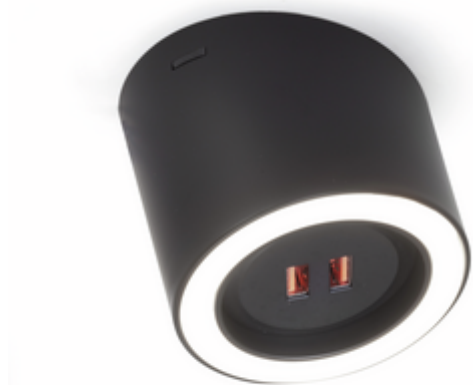

Unika 4 LED changement de couleurs

Numéro de produit: 7063371

Configuration: luminaire individuel avec 2 fois USB A, noir mat

Options de configuration

7063371 | luminaire individuel avec 2 fois USB A, noir mat

- ✓ Luminaire en saillie
- ✓ 2700 K blanc chaud à 6500 K blanc froid
- ✓ 3 watts

Luminaire en saillie. Boîtier en matière plastique, rond, éclairage sans points LEDs visibles avec double chargeur USB intégré.— luminaire 3 watts, 24 V
— USB 20 watts, 24 V
— réglage de la couleur de la lumière sur 2700 K blanc chaud ou 6500 K blanc neutre (uniquement en lien avec l'interrupteur tactile Unika 2 LED et le variateur d'intensité 7063369)

Ce produit contient une source lumineuse de classe de rendement énergétique D. Veuillez tenir compte de la puissance de 20 watts du chargeur du convertisseur.

Fiche technique

Type d'article	Luminaire	Matériau du boîtier	plastique
Garantie	Garantie Naber de 2 ans (hors pièces d'usure), les conditions générales de garantie de la société Naber GmbH s'appliquent.	Couleur du boîtier	noir mat
Montage/fixation	montage en saillie Montage sur meuble bas (armoire suspendue/étagère)	Diamètre extérieur	75 mm
Surface/revêtement	mat	Champ lumineux homogène sans points LED visibles	Oui
Classe d'efficacité énergétique	E	Sources lumineuses incluses	Oui
Forme	rond	Type de gradation	luminosité avec gradation en continu
Type de lampe	LED	Fonction mémoire	Oui
Température de couleur	2700 K blanc chaud à 6500 K blanc froid	Longueur du câble d'alimentation (primaire)	2.000 mm
Température de couleur réglable	en continu	Type de luminaire	Luminaire en saillie
Ampoule remplaçable	Non	Fonction de gradation (composée)	luminosité avec gradation en continu
Efficacité lumineuse	max. 154 lumens/watt	Puissance de l'ampoule	3 watts
Transformateur / convertisseur nécessaire	Oui, doit être commandé séparément	Version USB	2 x chargeur USB de type A, 5 VDC, IA/I out: 2 x 2000 mA