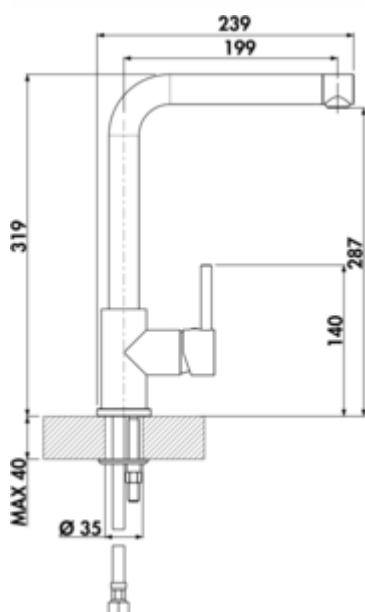

LINEA Gramix 1 Robinetterie haute pression

Numéro de produit: 1100405
Configuration: granite magnolia

Options de configuration

1100401 | granite nero
1100402 | granite espresso
1100403 | granite metallico
1100405 | granite magnolia
1100406 | granite concrete
1100407 | granite lava
1100408 | granit nero assoluto

- ✓ Robinetterie d'évier
- ✓ haute pression
- ✓ à tête pivotante

Mitigeur à bec unique. À tête pivotante, manette latérale et cartouche céramique

avec régulateur de jet laminaire. — plage de pivotement 360°
— forage Ø 35 mm

BELGAQUA

[plus d'infos...](#)

Fiche technique

| | | | |
|---------------------------|----------------------|---|-----------------------|
| Type d'article | Robinetterie d'évier | Griffposition | manette latérale |
| Marque | LINEA | Cartouche avec disques d'étanchéité en céramique | Oui |
| Nombre de poignées | 1 | Plage de pivotement de la sortie | 360° |
| Hauteur de montage totale | 319 mm | Type de jet | Rayon laminaire |
| Portée | 199 mm | Type de robinetterie | Mitigeur à bec unique |
| Sortie | à tête pivotante | Pression de service | haute pression |
| Hauteur d'écoulement | 287 mm | Matériau | laiton |
| Hauteur | 319 mm | Nombre de trous de robinetterie | 1 |
| Mode d'emploi | Levier | Distance minimale entre le mur et le centre du trou de robinetterie | 0 mm |
| Diamètre de perçage | 35 mm | Épaisseur du plan de travail | 40 mm |