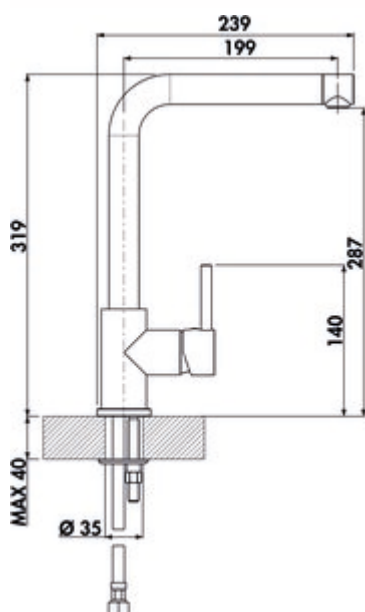

## LINEA Gramix 1 Robinetterie haute pression

Numéro de produit: 1100405

Configuration: granite magnolia

✓ Robinetterie d'évier

✓ haute pression

✓ à tête pivotante

Mitigeur à bec unique. À tête pivotante, manette latérale et cartouche céramique avec régulateur de jet laminaire. — plage de pivotement 360°

— forage Ø 35 mm

### Fiche technique

Type d'article	Robinetterie d'évier	Cartouche avec disques d'étanchéité en céramique	Oui
Marque	LINEA	Plage de pivotement de la sortie	360°
Nombre de poignées	1	Type de jet	Rayon laminaire
Hauteur de montage totale	319 mm	Type de robinetterie	Mitigeur à bec unique
Portée	199 mm	Pression de service	haute pression
Sortie	à tête pivotante	Matériau	laiton
Hauteur d'écoulement	287 mm	Nombre de trous de robinetterie	1
Mode d'emploi	Levier	Douchette à ressort	Non
Diamètre de perçage	35 mm	Distance minimale entre le mur et le centre du trou de robinetterie	0 mm
Griffposition	droite	Épaisseur du plan de travail	40 mm