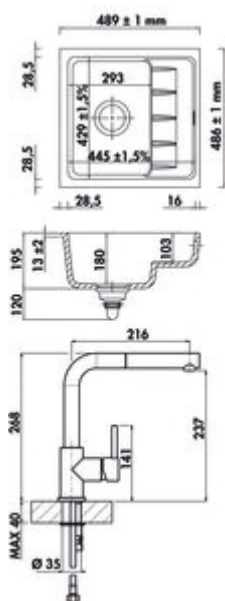

PickUP U – set 1

Productnummer: 1041302

Configuratie: leisteen, incl. Arco 2, chroom

Configuratie-opties

1041302 | leisteen, incl. Arco 2, chroom

- ✓ Onderbouwbekken
- ✓ keramiek
- ✓ Excentrische set, verchroomd

Onderbouw-spoelunit. Keramiek, enkel bekken met tweede niveau, reversibel, 3½" zeefkorfventiel met premium-draaiwaste-garnituur verchroomd, zonder boring van gaten.

- geschikt voor werkbladdikten vanaf 30 mm
- uitzaagafmeting ca. 433 x 417 mm, R 19 mm
- geen kraanopening voor de montage van de waterkraan: boringen voor kraan en excenter in het werkblad voorzien
- incl. bevestigingsmateriaal

Eengreepsmengkraan. Met zwenk-/uittrekbare uitloop, zijdelingse hendel en keramisch binnenwerk.

- zwenkbereik 180°
- boor Ø 35 mm

[meer info...](#)

Technische gegevens

Type artikel	spoelunit	Indeling bekken	Reversibel
Breed	489 mm	Aantal bekkens	1 Hoofdbekken
Materiaal	keramiek	Aantal overstroompunten	1
Installatievariant	Onderbouwbekken	Afdruiprek	Met geïntegreerd afdruiprek
Breedte hoofdspoelbak	293 mm	Ventilart	3½" zeefkorfventiel
Hoogte hoofdspoelbak	180 mm	Overloop	Overloop in het hoofdbassin
Diepte hoofdspoelbak	429 mm	Garnitur	Excentrische set, verchroomd
Uitgesneden afmeting	ca. 433 x 417 mm, R 19 mm	Kastbreedte	600 mm
Minimale dikte werkbladmateriaal	30 mm	Garneer activering	Verchroomd roterend excentriek
Armatuur bank	Nee		