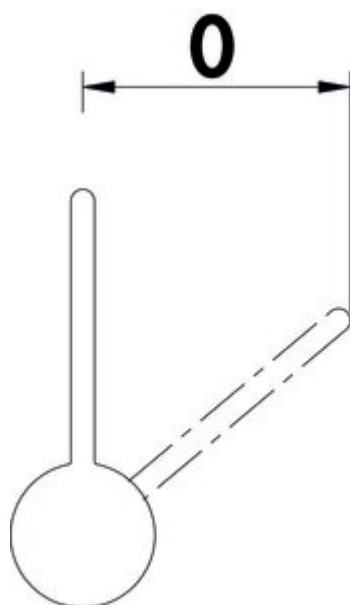

LINEA Arco 5 robinetterie pour fenêtres

Numéro de produit: 5011333

Configuration: chrome, basse pression

Options de configuration

5011330 | chrome, haute pression

5011331 | finition acier inox, haute pression

5011332 | noir mat, haute pression

5011333 | chrome, basse pression

5011334 | finition acier inox, basse pression

5011335 | noir mat, basse pression

✓ Robinetterie d'évier

✓ basse pression

✓ Pivotant

Mitigeur à bec unique. À tête pivotante, régulateur de jet laminaire et cartouche céramique.

— hauteur pivotée de seulement 45 mm

— plage pivotante de 360°

— forage Ø 35 mm

BELGAQUA

[plus d'infos...](#)

Fiche technique

Type d'article	Robinetterie d'évier	Kundendienst	Nous réglons votre droit au service clientèle pendant la période de garantie individuellement, après accord.
Marque	LINEA	Type de robinetterie	Mitigeur à bec unique
Nombre de poignées	1	Pression de service	basse pression
Hauteur de montage totale	352 mm	Largeur	239 mm
Portée	199 mm	Matériau	laiton
Sortie	Pivotant	Armature de fenêtre	Oui
Hauteur d'écoulement	320 mm	Nombre de trous de robinetterie	1
Mode d'emploi	Levier	Taille de la cartouche	35 mm
Diamètre de perçage	35 mm	Hauteur basculée	45 mm
Griffposition	droite	Épaisseur du plan de travail	40 mm
Garantie	Garantie Naber de 2 ans (hors pièces d'usure), les conditions générales de garantie de la société Naber GmbH s'appliquent.	Type de connexion	G 3/8" F
Cartouche avec disques d'étanchéité en céramique	Oui	Taille de connexion	DN 15
Plage de pivotement de la sortie	360°	Tuyaux de raccordement	900 mm