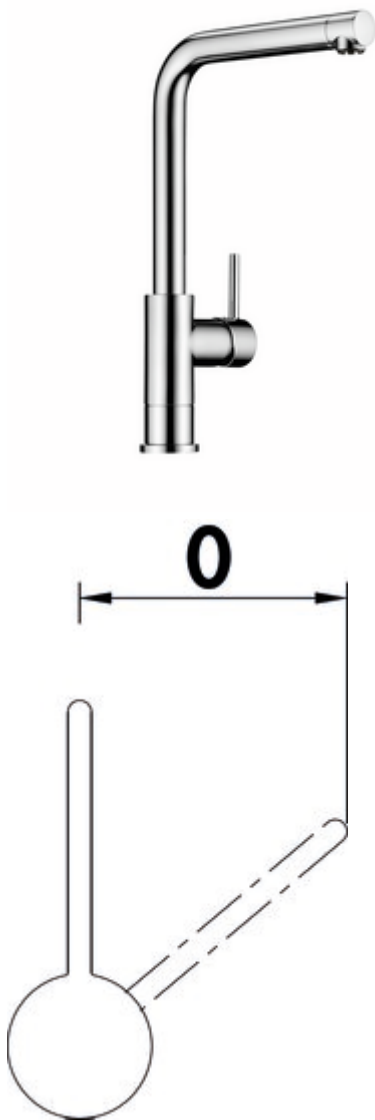

LINEA Arco 5 Fensterarmatur

Produktnummer: 5011333
Konfiguration: chrom, Niederdruck

Konfigurationsoptionen

5011330 | chrom, Hochdruck
5011331 | edelstahlfinish, Hochdruck
5011332 | schwarz matt, Hochdruck
5011333 | chrom, Niederdruck
5011334 | edelstahlfinish, Niederdruck
5011335 | schwarz matt, Niederdruck

- ✓ Spültischarmatur
- ✓ Niederdruck
- ✓ mit schwenkbarem Auslauf

Einhebelmischer. Mit schwenkbarem Auslauf, Laminarstrahlregler und Keramikkartusche.

- Höhe gekippt nur 45 mm
- Schwenkbereich 360°
- Bohr-Ø 35 mm

BELGAQUA

[weitere Infos...](#)

Technische Daten

Artikeltyp	Spültischarmatur	Armaturenart	Einhebelmischer
Marke	LINEA	Betriebsdruck	Niederdruck
Anzahl Griffe	1	Breite	239 mm
Aufbauhöhe gesamt	352 mm	Material	Messing
Ausladung	199 mm	Arbeitsplattenstärke	40 mm
Auslauf	mit schwenkbarem Auslauf	Fensterarmatur	Ja
Auslaufhöhe	320 mm	Hahnlochanzahl	1
Bedienungsart	Hebel	Kartuschengröße	35 mm
Bohrdurchmesser	35 mm	Höhe gekippt	45 mm
Griffposition	rechts	Anschlussart	G 3/8" F
Kartusche mit keramischen Dichtscheiben	Ja	Anschlussgröße	DN 15
Schwenkbereich Auslauf	360°	Anschlusschläuche	900 mm