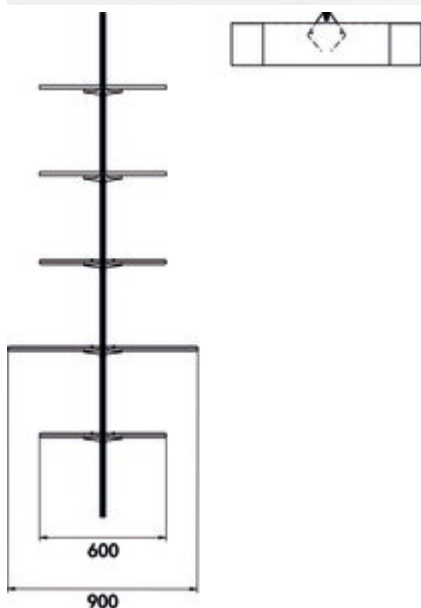

transFORM lot de fonds en tôle

Numéro de produit: 8041233

Configuration: 900 x 200 mm (L x P)

Options de configuration

8041232 | 600 x 200 mm (L x P)

8041233 | 900 x 200 mm (L x P)

- ✓ Système d'étagères
- ✓ angulaire

Noir mat, peint par poudrage.

— capacité de charge env. 50 kg/qm

— avec une largeur de fonds en tôle de 900 mm, deux profilés de base sont nécessaires

Lot composé de:

- fond de tablette en tôle
- lot de fixation

[plus d'infos...](#)

Fiche technique

Type d'article	Système d'étagères	Forme	angulaire
Largeur	900 mm	Domaine d'utilisation et d'application	Intérieur
Remarque	avec une largeur de fonds en tôle de 900 mm, deux profilés de base sont nécessaires	Capacité de charge	env. 50 kg/qm
Surface/revêtement	revêtu par poudrage	Composé de	fond de tablette en tôle lot de fixation