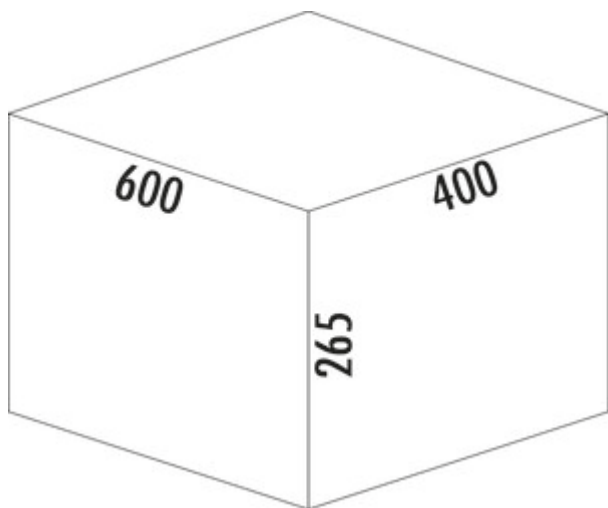

WESCO® Pullboy Versa® 265 K/600-2

Productnummer: 8011715

Configuratie: antraciet, H 265 mm

Configuratie-opties

8011715 | antraciet, H 265 mm

- ✓ Voorhanden uittreksystemen
- ✓ 30 l
- ✓ Aantal containers: 2

Voor montage op bestaande voorraadladen met een nominale diepte van 400 mm.

- minimale inbouwdiepte (binnenmaten lade) 400 mm
- afvalvolume 30 (2 x 15) liter
- incl. enkel deksel
- totale hoogte 265 mm
- optioneel kan een compleet deksel achter het bovenfront worden gemonteerd om ruimte te besparen
- bodembak 562 x 400 mm (B x D), op maat snijdbaar tot 464 x 304 mm (B x D)

[meer info...](#)

Technische gegevens

Type artikel	Systeem voor afvalinzameling	Aantal containers	2
Merk	WESCO®	Type afvalverzamelaar	Voorhanden uittreksystemen
Breed	600 mm	Totaal volume	30 l
Kastbreedte	600 mm	Volume/inhoud container 1	15 l
Opmerking	optioneel kan een compleet deksel achter het bovenfront worden gemonteerd om ruimte te besparen	Volume/inhoud container 2	15 l
Verder	basisplaat 562 x 400 mm (B x D) - kan op maat worden gesneden	Vorm	hoekig
Materiaal container	kunststof	Installatiehoogte	265 mm
Materiaal Deckel	kunststof	Volume/inhoud container	15/15
Omslag	Ja	Installatie diepte	400 mm
Type hoes	Sluitdeksel	Individuele emmer kan worden verwijderd	Ja