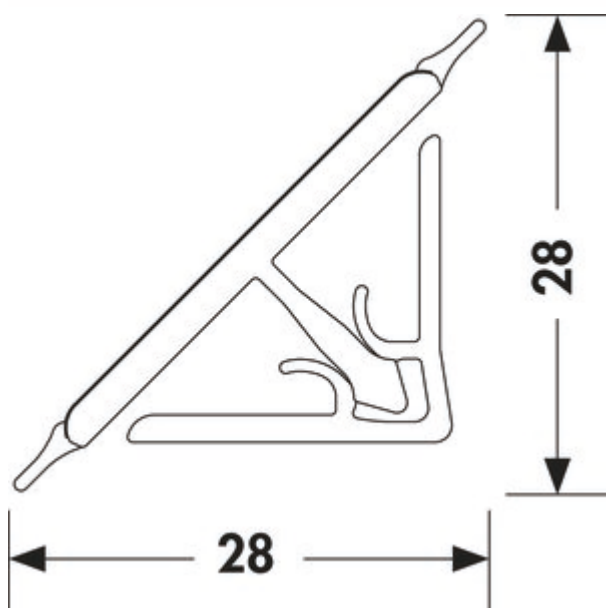

## Profilé de raccordement mural lot 1 Vario Line

Numéro de produit: 9010028

Configuration: couleur acier inox

### Options de configuration

9010028 | couleur acier inox

- ✓ Profilé de raccordement mural
- ✓ disponible uniquement en UE à 10 pièces = 50 m

Lot composé de:

- Profilé d'une longueur de 1 x 2 m et 1 x 3 m
- 2 x caches d'extrémité à gauche
- 2 x caches d'extrémité à droite
- 3 x angle intérieur 90°

Disponible uniquement par UV de 10 = 50 m.

[plus d'infos...](#)

### Fiche technique

Type d'article	Profilé de raccordement mural	Remarque	disponible uniquement en UE à 10 pièces = 50 m
Largeur	28 mm	Composé de	Profilé d'une longueur de 1 x 2 m et 1 x 3 m 2 cache d'extrémité à gauche 2 cache d'extrémité à droite 1 angle intérieur 90° 1 angle extérieur