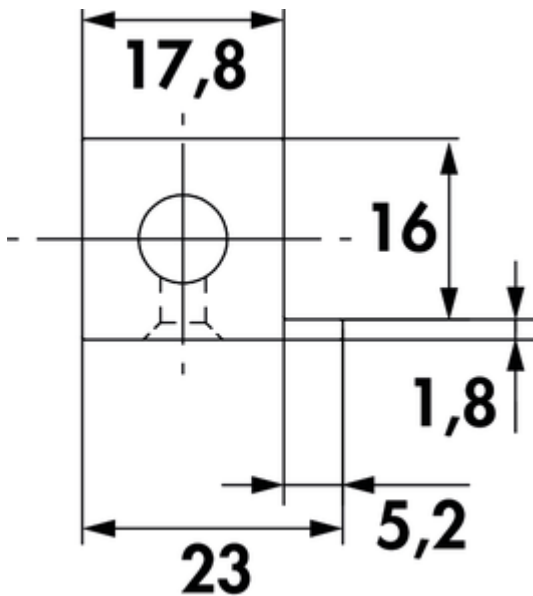

Cubo Streben Set 300

Produktnummer: 8051022
Konfiguration: schwarz matt

Konfigurationsoptionen
8051022 | schwarz matt

- ✓ Regalsystem
- ✓ Material: Aluminium
- ✓ gerade

Regalsystem. Aluminiumprofil 18 x 18 mm, pulverbeschichtet mit Feinstruktur.

Set bestehend aus:

- 4 Streben à L 264 mm für Regalkomplettmaß 300 mm
- zum Einlegen von Plattenmaterial bis 16 mm Stärke

[weitere Infos...](#)

Technische Daten

Artikeltyp	Regalsystem	geeignet für	zum Einlegen von Plattenmaterial bis 16 mm Stärke
Breite	264 mm	Form	gerade
Material	Aluminium	Bestehend aus	4 Streben à L 264 mm für Regalkomplettmaß 300 mm
Oberfläche/Beschichtung	pulverbeschichtet mit Feinstruktur	Maße Profil	18 x 18 mm
Montage/Befestigung	Schraubbefestigung		