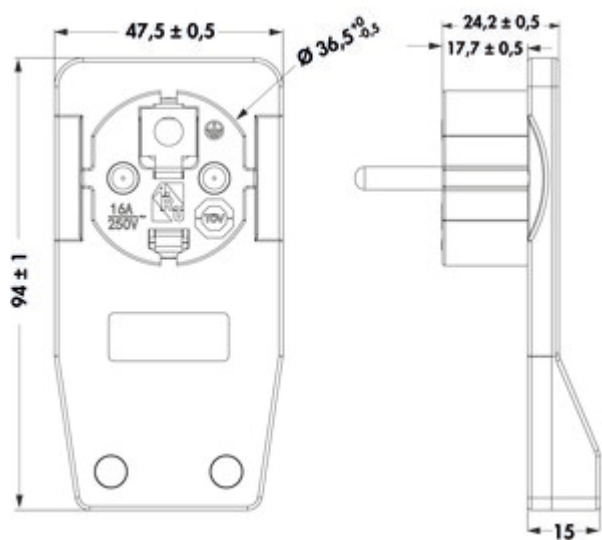

Flachstecker

Produktnummer: 7012020

Konfiguration: weiß

Konfigurationsoptionen

7012020 | weiß

✓ Stecker

Flachstecker, lose für die Schraubmontage.

Nur 15 mm tief, extrem flach für sicheren Kontakt auf kleinstem Raum.

— 3500 W/16 A

[weitere Infos...](#)

Technische Daten

Artikeltyp	Stecker	max. Anschlussleistung	3500 Watt
Steckerart	Flachstecker	Nennstrom	16 A